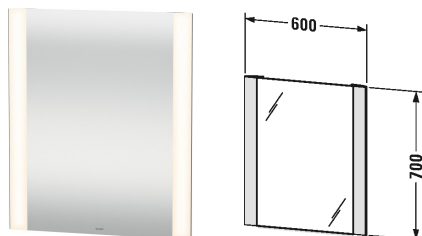

Licht und Spiegel Spiegel mit Beleuchtung # LM7865

| < 600 mm > |

Spiegel mit Beleuchtung	Größe	Gewicht	Bestellnummer
"Good" - Version, IP 44, LED Randlichtfelder seitlich, Wandschaltung, LED (Lebensdauer >30.000 Stunden), LED fest verbaut, Energieeffizienzklasse: A++, LED Modul 4000 Kelvin Lichtfarbe, 20 W			
Farben			
Variante			
	600 x 34 mm		LM7865
Infobox			
Ein/Aus Funktion nur über bauseitigen vorhandenen Lichtschalter möglich			
Ausschreibungstext			
DURAVIT Spiegel mit Beleuchtung "Good"-Version. Trägermaterial: Hochverdichtete Dreischicht-Holzspanplatte. Beidseitig mit Melaminharzdekor direkt beschichtet. Kantenmaterial: ABS-Kanten. Kantenprofil bei Spiegel mit Randlichtfeldern seitlich in Aluminium. Version „Good“ bestehend aus IP44, LED Randlichtfelder seitlich, Wandschaltung, LED-Lichtstärke 300 LUX, LED (Lebensdauer >30.000 Stunden), LED Modul 4000 Kelvin Lichtfarbe, 20 W. Leuchtmittel nicht austauschbar, Energieeffizienzklasse: A++. Ein/Aus Funktion nur über bauseitigen vorhandenen Lichtschalter möglich. Abmessungen (BxTxH)600x34x700mm. Best.Nr. LM 7865.			