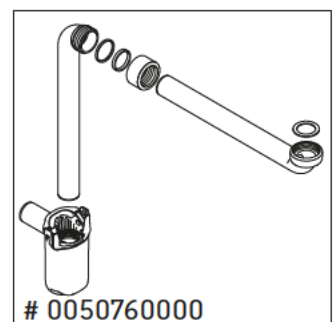

Luv

LU 9564

Montageanleitung

D	20 mm	25 mm
X	620 mm	615 mm
Y	570 mm	565 mm

Alle weiteren Montageanleitungen beachten!