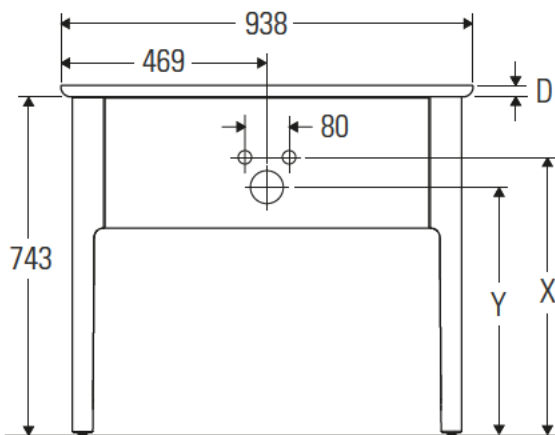

Luv

LU 9564

Montageanleitung

D	20 mm	25 mm
X	620 mm	615 mm
Y	570 mm	565 mm

Alle weiteren Montageanleitungen beachten!