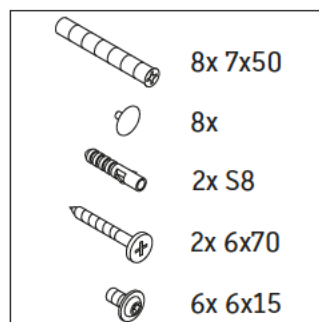

Luv

LU 9564

Montageanleitung

D	20 mm	25 mm
X	620 mm	615 mm
Y	570 mm	565 mm

Alle weiteren Montageanleitungen beachten!