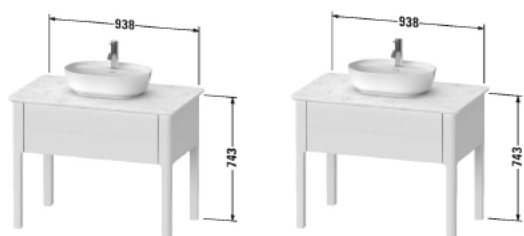

Luv Waschtischunterbau für Konsole stehend # LU9564

| < 938 mm > |

Waschtischunterbau für Konsole stehend	Größe	Gewicht	Bestellnummer
1 Auszug			
Farben			
M36 Weiß Seidenmatt Lack M39 Nordic Weiß Seidenmatt Lack M54 Mandel Seidenmatt M60 Taupe Seidenmatt Lack M92 Steingrau Seidenmatt Lack M97 Lichtblau Seidenmatt Lack M98 Nachtblau Seidenmatt Lack			
Variante			
	938 x 570 mm		LU9564
Infobox			
Raumsparsiphon # 005076 ist empfehlenswert, Konsole nicht im Lieferumfang enthalten, bitte separat bestellen, Gesamtbreite inklusive Konsolenplatte 988 mm, Einrichtungssysteme sind nicht nachrüstbar und werden werkseitig fest verbaut., Höhenverstellung im Fuß integriert (-5 mm + 20 mm), Notwendige Angaben zur Bestellung: - Einrichtungssystem ja / nein, - Nussbaum 77 oder Ahorn 78			
Zubehör			
Zusatzmodule Einrichtungssystem in Ahorn oder Nussbaum massiv, für Schrankbreiten 938 mm	938 mm		UV9683
Passende Produkte			
Massivholzkonsole 1 Konsolenplatte mit einem Ausschnitt, für Konsolen Waschtischunterbauten, 988 x 595 mm	988 x 595 mm		LU9464
Quarzsteinkonsole 1 Konsolenplatte mit einem Ausschnitt, für Konsolen Waschtischunterbauten, 988 x 595 mm	988 x 595 mm		LU9469
Raumsparsiphon , 1 1/4" mm	1 1/4" mm		005076
Aufsatzbecken geschliffen, ohne Überlauf, ohne Hahnlochbank, Schaftventil mit keramischer Ventilabdeckhaube inklusive, Befestigung inklusive, 800 x 400 mm	800 x 400 mm		037980
Aufsatzbecken geschliffen, ohne Überlauf, mit Hahnlochbank, Schaftventil mit keramischer Ventilabdeckhaube inklusive, Befestigung inklusive, 800 x 400 mm	800 x 400 mm		038080
Aufsatzbecken geschliffen, ohne Überlauf, ohne Hahnlochbank, Schaftventil mit keramischer Ventilabdeckhaube inklusive, Befestigung inklusive, 600 x 400 mm	600 x 400 mm		037960