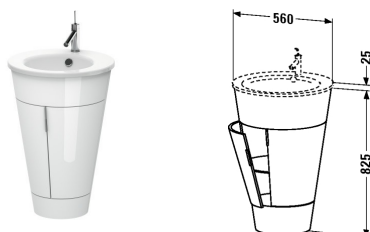

Starck Möbel Waschtischunterbau stehend # S19520

| < 560 mm > |

Waschtischunterbau stehend	Größe	Gewicht	Bestellnummer
1 Glasfachboden mit Reling, für Starck 1 # 040658			
Farben			
M05 Oak Echtholz furnier M13 Amerikanisch Nussbaum Echtholz furnier M24 Macassar Echtholz furnier M40 Schwarz Hochglanz Lack M85 Weiss Hochglanz Lack			
Variante			
	560 x 600 mm		S19520
Infobox			
Röhrensiphon # 005026 ist empfehlenswert			
Passende Produkte			
Möbelwaschtisch mit Überlauf, mit Hahnlochbank, Überlaufclip Chrom inklusive, für Waschtischunterbau # S1 9520, Ø 580 mm	Ø 580 mm		040658
Ausschreibungstext			
DURAVIT Starck 1 Waschtischunterbau, Design by Philippe Starck, aus Massivholz für Waschtisch #040658. Mehrfach gebogenes und verleimtes Schichtholz. Außenseite Echtholz furnier (Fineline) mit transparenter Melaminbeschichtung versiegelt. Ein Glasfachboden mit verchromter Reling. Griffe verchromt. Abmessungen(BxTxH) 560x600x825mm. Oberflächen in Echtholz furnier und Lack laut aktueller Farbtabelle. Best.Nr. S1 9520.			