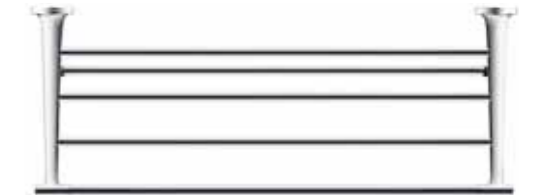

↔ **610** ↗ 232# #0099441000
Handtuchablage, Towel shelf, Estante toallero