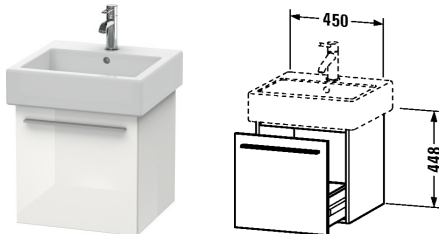

X-Large Waschtischunterbau wandhängend # XL6043

| < 450 mm > |

Waschtischunterbau wandhängend	Größe	Gewicht	Bestellnummer
1 Auszug, ohne Inneneinteilung, für Vero # 045450 (ungeschliffen)			
Farben			
M03 Jade Hochglanz Lack M10 Apricot Pearl Hochglanz Lack M11 Eiche Kaschmir Echtholz furnier M12 Eiche gebürstet Echtholz furnier M13 Amerikanisch Nussbaum Echtholz furnier M14 Terra Dekor M18 Weiss Matt Dekor M20 Apricot Pearl Seidenmatt Lack M22 Weiss Hochglanz Dekor M27 Weißer Flieder Hochglanz Lack M31 Pine Silver Dekor M38 Dolomiti Grey Hochglanz Lack M40 Schwarz Hochglanz Lack M43 Basalt Matt Dekor M47 Stone Blue Hochglanz Lack M49 Graphit Matt Dekor M51 Pine Terra Dekor M52 Europäische Eiche Dekor M53 Kastanie Dunkel Dekor M61 Olive Braun Hochglanz Lack M69 Nussbaum gebürstet Echtholz furnier M71 Mediterrane Eiche Echtholz furnier M72 Eiche dunkel gebürstet Echtholz furnier M73 Tessiner Kirschbaum Dekor M79 Nussbaum Natur Dekor M85 Weiss Hochglanz Lack M86 Cappuccino Hochglanz Lack M87 Weißer Flieder Seidenmatt Lack M89 Flannel Grey Hochglanz Lack M90 Flannel Grey Seidenmatt Lack M91 Taupe Dekor			
Variante			
	450 x 443 mm		XL6043
Infobox			
Raumsparsiphon # 005076 ist empfehlenswert			
Passende Produkte			
Waschtisch, Möbelwaschtisch mit Hahnlochbank, unten glasiert, 500 x 470 mm	500 x 470 mm		045450
Ausschreibungstext			
DURAVIT X-Large Waschtischunterbau, Design by sieger design, aus hochverdichteter Dreischicht-Holzspanplatte zur Montage unter Vero Waschtisch #045450 (ungeschliffen). Unempfindlich gegen Feuchtigkeit. Vollauszug mit Aluprofilgriff und silberfarbener doppelwandiger Stahlzarge einschließlich Rollenschubführung mit verlängertem Selbsteinzug. Laufrollen geräuschgedämmt. Ohne Inneneinteilung. Raumsparsiphon #005073 ist empfehlenswert. Abmessung(BxTxH) 450x443x448mm. Oberflächen in Dekor und Lack laut aktueller Farbtabelle. Best.Nr. XL 6043.			