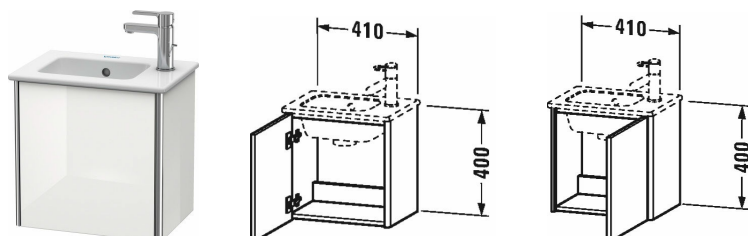

**XSquare Waschtischunterbau wandhängend # XS4170 R/L**

| &lt; 410 mm &gt; |

Waschtischunterbau wandhängend	Größe	Gewicht	Bestellnummer
1 Tür, für ME by Starck # 072343			
<b>Farben</b>			
M03 Jade Hochglanz Lack M07 Betongrau Matt Dekor M09 Lichtblau Matt Dekor M10 Apricot Pearl Hochglanz Lack M18 Weiss Matt Dekor M20 Apricot Pearl Seidenmatt Lack M22 Weiss Hochglanz Dekor M27 Weißer Flieder Hochglanz Lack M36 Weiß Seidenmatt Lack M38 Dolomiti Grey Hochglanz Lack M39 Nordic Weiß Seidenmatt Lack M40 Schwarz Hochglanz Lack M43 Basalt Matt Dekor M47 Stone Blue Hochglanz Lack M49 Graphit Matt Dekor M60 Taupe Seidenmatt Lack M61 Olive Braun Hochglanz Lack M75 Leinen Dekor M85 Weiss Hochglanz Lack M86 Cappuccino Hochglanz Lack M87 Weißer Flieder Seidenmatt Lack M89 Flannel Grey Hochglanz Lack M90 Flannel Grey Seidenmatt Lack M91 Taupe Matt Dekor M92 Steingrau Seidenmatt Lack M94 Aubergine Seidenmatt M97 Lichtblau Seidenmatt Lack M98 Nachtblau Seidenmatt Lack			
<b>Variante</b>			
	410 x 289 mm		XS4170 R/L
<b>Infobox</b>			
Notwendige Angaben zur Bestellung: - Türanschlag links (L) / rechts (R)			
<b>Passende Produkte</b>			
Handwaschbecken, Möbelhandwaschbecken mit Hahnlochbank, 430 x 300 mm	430 x 300 mm		072343