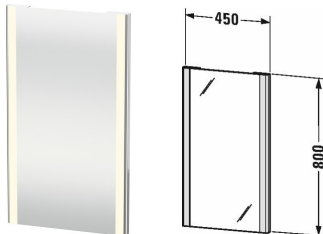

XSquare Spiegel mit Beleuchtung # XS7010

|< 450 mm >|

Spiegel mit Beleuchtung	Größe	Gewicht	Bestellnummer
IP 44, LED Lichtfelder seitlich, LED Dimmfunktion, 1 Sensorschalter rechts unten, LED (Lebensdauer >30.000 Stunden), LED fest verbaut, Energieeffizienzklasse: A++, LED Modul 3500 Kelvin Lichtfarbe, 24 W			
Farben			
Variante			
	450 x 33 mm		XS7010
Infobox			
Ein/Aus Funktion auch über bauseitigen Lichtschalter oder Taster möglich			

Alle Zeichnungen enthalten alle notwendigen Maße (mm), die den üblichen Toleranzen unterliegen. Exakte Maße können nur am Produkt abgenommen werden.