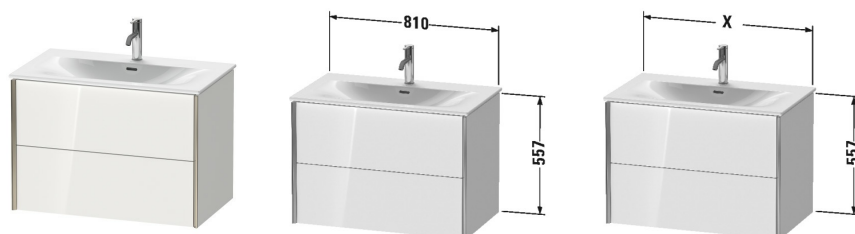

XViu Waschtischunterbau wandhängend # XV4134

| < 810 mm > |

Waschtischunterbau wandhängend	Größe	Gewicht	Bestellnummer
2 Schubkästen, oberer Schubkasten inkl. Siphonausschnitt und Schürze, für Viu # 234483			
Farben			
M03 Jade Hochglanz Lack M07 Betongrau Matt Dekor M09 Lichtblau Matt Dekor M10 Apricot Pearl Hochglanz Lack M11 Eiche Kaschmir Echtholz furnier M12 Eiche gebürstet Echtholz furnier M13 Amerikanisch Nussbaum Echtholz furnier M18 Weiss Matt Dekor M20 Apricot Pearl Seidenmatt Lack M21 Nussbaum Dunkel Dekor M22 Weiss Hochglanz Dekor M27 Weißer Flieder Hochglanz Lack M31 Pine Silver Dekor M38 Dolomiti Grey Hochglanz Lack M40 Schwarz Hochglanz Lack M43 Basalt Matt Dekor M47 Stone Blue Hochglanz Lack M49 Graphit Matt Dekor M51 Pine Terra Dekor M52 Europäische Eiche Dekor M53 Kastanie Dunkel Dekor M61 Olive Braun Hochglanz Lack M69 Nussbaum gebürstet Echtholz furnier M71 Mediterrane Eiche Echtholz furnier M72 Eiche dunkel gebürstet Echtholz furnier M73 Tessiner Kirschbaum Dekor M75 Leinen Dekor M79 Nussbaum Natur Dekor M85 Weiss Hochglanz Lack M86 Cappuccino Hochglanz Lack M87 Weißer Flieder Seidenmatt Lack M89 Flannel Grey Hochglanz Lack M90 Flannel Grey Seidenmatt Lack M91 Taupe Matt Dekor			
Variante			
	810 x 480 mm		XV4134
Infobox			
nur mit Raumsparsiphon montierbar (empfehlenswert ist # 005076), Einrichtungssysteme sind nicht nachrüstbar und werden werkseitig fest verbaut., Notwendige Angaben zur Bestellung:, - Einrichtungssystem ja / nein, - Nussbaum 77 oder Ahorn 78, - Oberfläche des seitlichen Aluminiumprofils, siehe Seite XXX			
Zubehör			
Zusatzmodule Einrichtungssystem in Ahorn oder Nussbaum massiv, für Schrankbreiten 810 mm			UV9781
Passende Produkte			
Waschtisch, Möbelwaschtisch mit Überlauf, mit Hahnlochbank, Push-Open Ventil mit keramischer Ventilabdeckhaube inklusive, Unterseite glasiert, 830 x 490 mm			234483