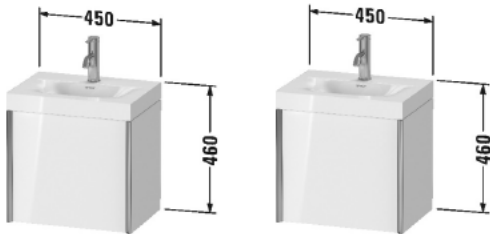

**XViu Möbelwaschtisch c-bonded mit Unterbau wandhängend # XV4631 N/O**

| < 450 mm > |

Möbelwaschtisch c-bonded mit Unterbau wandhängend	Größe	Gewicht	Bestellnummer
1 Türe, Türanschlag rechts, Möbelwaschtisch Viu inklusive, ohne Überlauf, Schaftventil mit keramischer Ventilabdeckhaube inklusive, mit Hahnlochbank, Raumparsiphon inklusive			
<b>Farben</b>			
M07 Betongrau Matt Dekor M09 Lichtblau Matt Dekor M11 Eiche Kaschmir Echtholz furnier M12 Eiche gebürstet Echtholz furnier M13 Amerikanisch Nussbaum Echtholz furnier M18 Weiss Matt Dekor M21 Nussbaum Dunkel Dekor M22 Weiss Hochglanz Dekor M31 Pine Silver Dekor M38 Dolomiti Grey Hochglanz Lack M40 Schwarz Hochglanz Lack M43 Basalt Matt Dekor M47 Stone Blue Hochglanz Lack M49 Graphit Matt Dekor M51 Pine Terra Dekor M52 Europäische Eiche Dekor M53 Kastanie Dunkel Dekor M69 Nussbaum gebürstet Echtholz furnier M71 Mediterrane Eiche Echtholz furnier M72 Eiche dunkel gebürstet Echtholz furnier M75 Leinen Dekor M79 Nussbaum Natur Dekor M85 Weiss Hochglanz Lack M86 Cappuccino Hochglanz Lack M89 Flannel Grey Hochglanz Lack M90 Flannel Grey Seidenmatt Lack M91 Taupe Matt Dekor			
<b>Variante</b>			
	450 x 333 mm		XV4631 N/O
<b>Infobox</b>			
Dieses Produkt ist nur in Kombination der Keramikserie Viu und der Möbelserie XViu lieferbar, Der Waschtischunterbau wird fest mit der Keramik verklebt und komplett als ein Bauteil geliefert, Möbelwaschtische nicht in WonderGliss lieferbar, Notwendige Angaben zur Bestellung: , - Oberfläche des 3-seitigen c-bonded Rahmens, in Profilfarbe = 12.Stelle P, in Korpusfarbe = 12.Stelle C siehe Seite XXX			