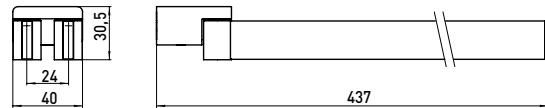

## PRODUKTINFORMATION

Handtuchhalter, 410 mm chrom

Art.-Nr.0550 001 41

schwenkbar