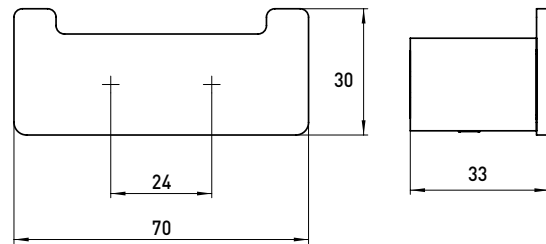

PRODUKTINFORMATION

Doppelhaken schwarz

Art.-Nr.0575 133 02