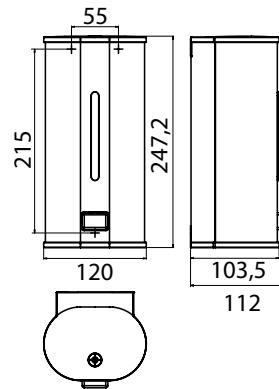

PRODUKTINFORMATION

Flüssigseifenspender chrom

Art.-Nr.3521 001 04

Wandmodell, 800 ml