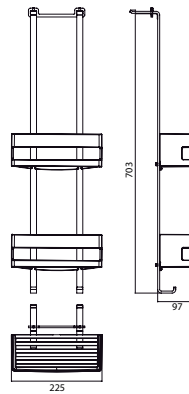

### Türetagere chrom

Art.-Nr.3545 001 25

mit 2 tiefen Körben