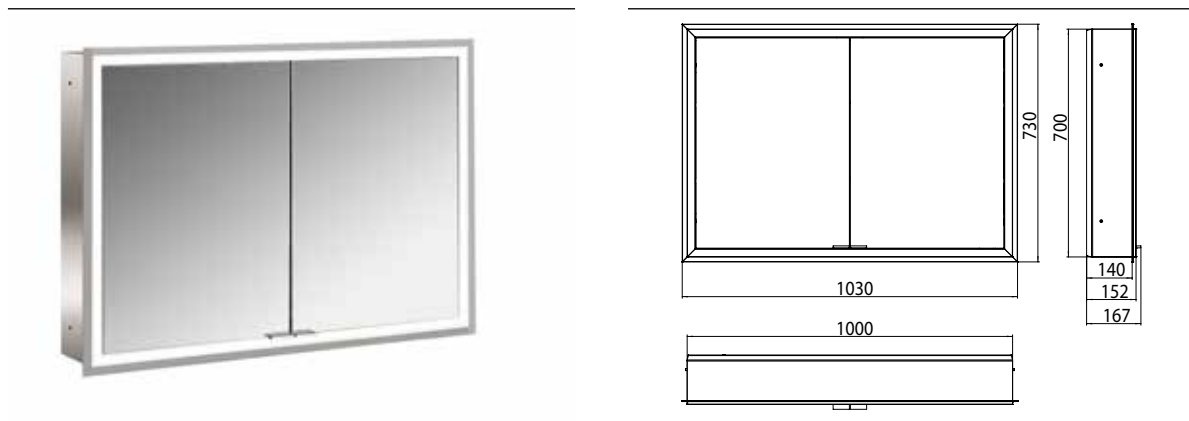

### Lichtspiegelschrank prime, 1.000 mm, 2 Türen, Unterputzmodell, IP 20 Rückwand spiegel

#### Art.-Nr.9497 060 93

mit Lichtpaket, mit verspiegelter- oder weißer Glasrückwand, 2 stufenlos einstellbare Ablagen, 2 Türen, 2 Steckdosen und 2 Lichttaster (Helligkeit und Lichtfarbe - kalt/warm - stufenlos dimmbar), Höhe: 730 mm, LED-Beleuchtung rundum, Energieeffizienzklasse: A - A++