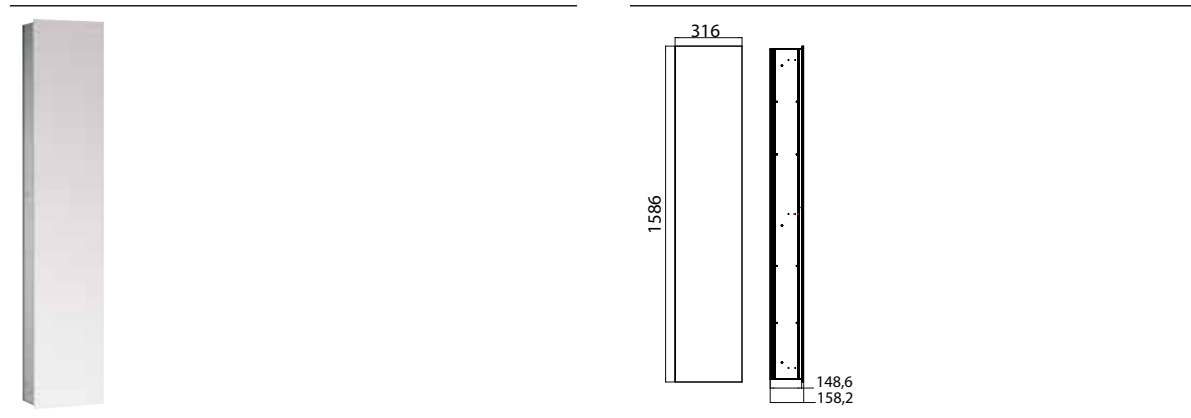

PRODUKTINFORMATION

Schrankmodul mit beidseitig verspiegelter Tür - Unterputzversion spiegel

Art.-Nr.9722 099 13

großes Stauraumfach mit 4 Glasablagen, Türkontaktschalter und high-power-LED-Beleuchtung,
Energieeffizienzklasse: A - A++