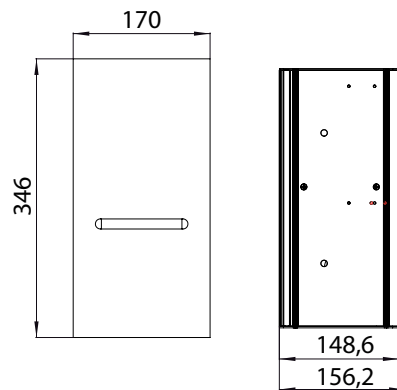

### WC-Papier-Modul - Unterputzmodell optiwhite

Art.-Nr.9724 274 21

1 Tür, Türanschlag rechts