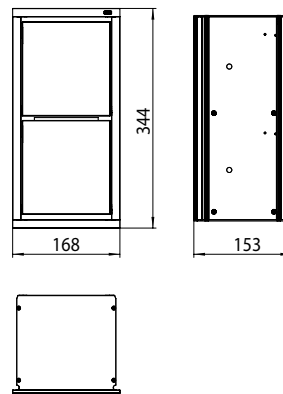

PRODUKTINFORMATION

WC-Papier-Modul - Unterputzmodell chrom/optiwhite

Art.-Nr.9725 278 21