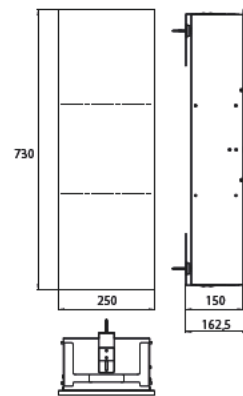

PRODUKTINFORMATION

Schrankmodul - Unterputzmodell alpin-weiss (matt)

Art.-Nr.9755 513 07

mit 2 Glasablagen, Türanschlag rechts.