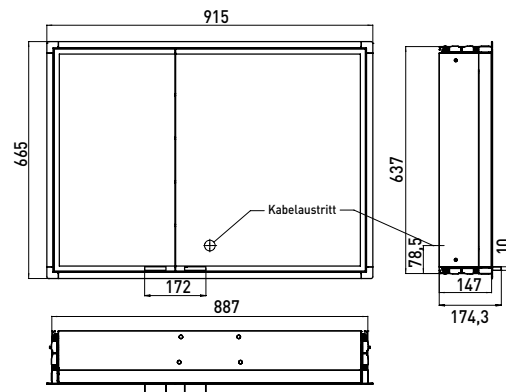

PRODUKTINFORMATION

Lichtspiegelschrank prestige, 915 mm, breite Tür rechts, IP 44 ohne Bluetooth

Art.-Nr.9897 060 17

Unterputzmodell, Höhe: 665 mm, LED-Beleuchtung rundum mit Touch-Sensor, Helligkeit in je 3 Stufen und Lichtfarbe (kalt: 6.000 K /warm: 3.000 K) stufenlos dimmbar, beidseitig verspiegelte Türen und verspiegelte Rückwand. Funktionssäule mit Magnethalter, beleuchteten Utensilienfächern, 4 Glasablagen, 2 Steckdosen, Energieeffizienzklasse: A - A++