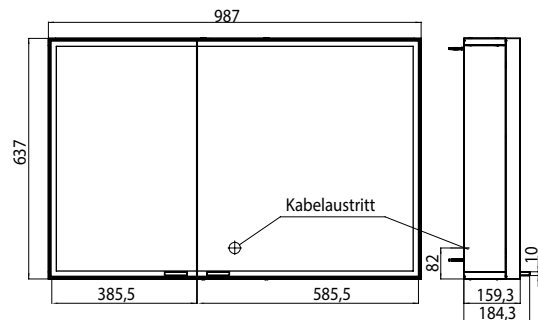

PRODUKTINFORMATION

Lichtspiegelschrank prestige, 987 mm, breite Tür rechts, IP 44 ohne Bluetooth

Art.-Nr.9897 060 21

Aufputzmodell, Höhe: 637 mm, LED-Beleuchtung rundum mit Touch-Sensor, Helligkeit in je 3 Stufen und Lichtfarbe (kalt: 6.000 K /warm: 3.000 K) stufenlos dimmbar, beidseitig verspiegelte Türen und verspiegelte Rückwand. Funktionssäule mit Magnethalter, beleuchteten Utensilienfächern, 4 Glasablagen, 2 Steckdosen, Energieeffizienzklasse: A - A++