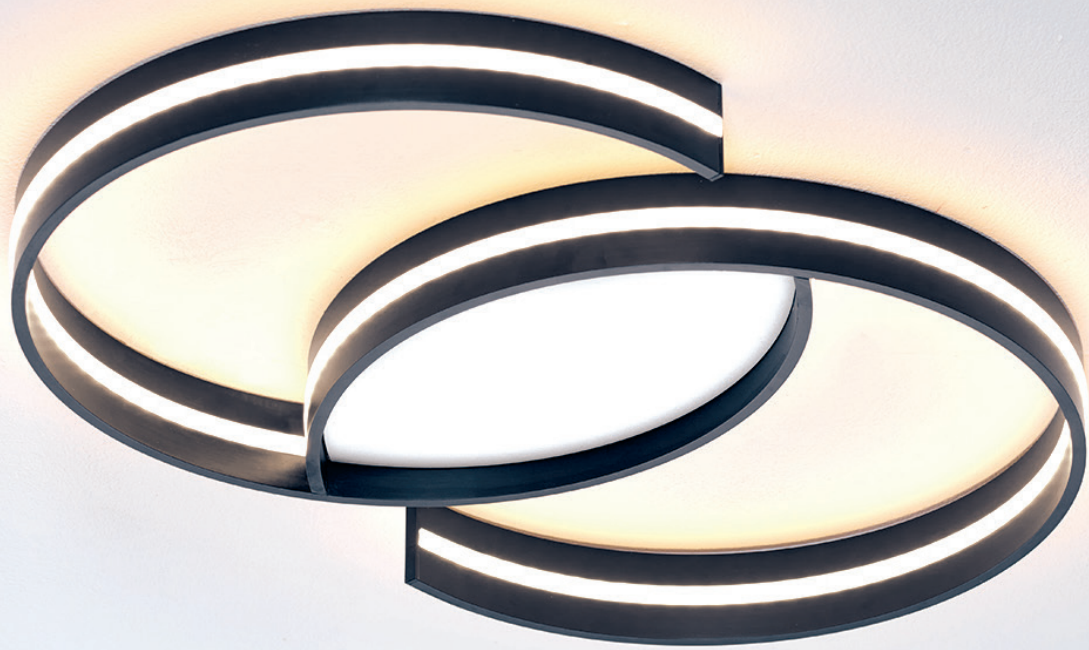

CIRCLES

CIRCLES

WAND-/ DECKENLEUCHTE | WALL / CEILING LAMP

869 801 09 Aluminium eloxiert, geschliffen | anodized, smoothed aluminium

870 801 09 schwarz eloxiert, geschliffen | anodized, smoothed black

871 801 09 taupe eloxiert, geschliffen | anodized, smoothed taupe

872 801 09 Blattgold | gold leaf

DESIGN

Leonhard Bopp 2018

LEUCHTMITTEL | LAMP

LED-Band – 2.811 lm (16,5 W)

LED-Band 2.700 | Ra85

ABMESSUNG | DIMENSIONS

↔ 46 x 31 cm ↓ 4 cm

SONSTIGES | FEATURES

dimmbar*

dimmable*

SMART HOME

078 000 00 Casambi Modul

079 000 00 ZigBee Modul