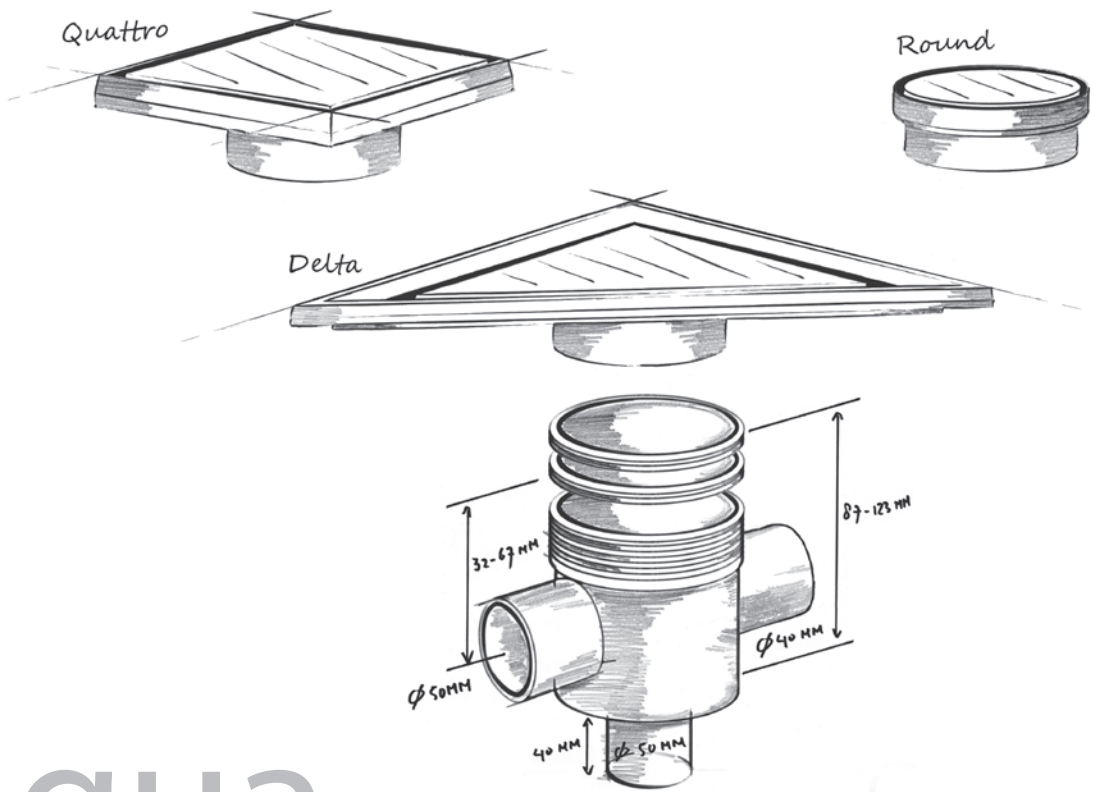

ABS-Ablaufkörper mit verfließbare Abdeckung

Fliesenstärke 8-18 mm

Die abgebildete fliese ist im Lieferumfang nicht enthalten.

Komplettsset inkl. Abdeckung mit variabler Sperrwasserhöhe von 50 bis 25 mm.

Format *	Artikelnummer
10 x 10 cm	AquaW-10x10- mSl6-T
15 x 15 cm	AquaW-15x15- mSl6-T

fliese

↑ ↓	0,50 l/s	EN 1253-1
54 mm - 90 mm	Sperr- wasserhöhe 50 mm	Sperr- wasserhöhe 50 mm

*Siehe technische Zeichnung für exakte Abmessungen.

Aqua

Bewährtes mit neuer Technik

Aqua

- OBerteil in Höhe verstellbar 
- 100% Dichtigkeit 
- Rollstuhlgerecht 
- Bauhöhe 
- Verstellbare Deckung 
- Norm Ablauffleistung Sperrwasserhöhe* 
- Einkürzbares Siphongehäuse 
- Dreh- und verstellbares Siphongehäuse 
- Reinigbarer Siphon 
- Ablauffleistung 
- WATER PROTECTION SYSTEM 

ESS der Erfinder von innovativen Lösungen im Duschbereich, wie die Easy Drain Duschrinne und Aqua Jewels, haben für Sie bewährtes mit neuester Multitechnik ausgestattet.

So entstand eine enorme Vielfalt von Bodenabläufen, die drehbar, einkürzbar und einfach zu reinigen sind. Zudem sind alle Aqua Duschaabläufe mit dem patentierte WPS-System ausgestattet.

Die Serie Aqua besteht aus:

Aqua: ABS- Ablauf mit Edelstahlabdeckung

Aqua Plus: Edelstahlablauf mit Edelstahlabdeckung

Aqua Jewels: das hochwertigste in Edelstahl

Lieferbar sind diese in den Größen: 10x10, 15x15, 10x10, 15x15 und Delta.