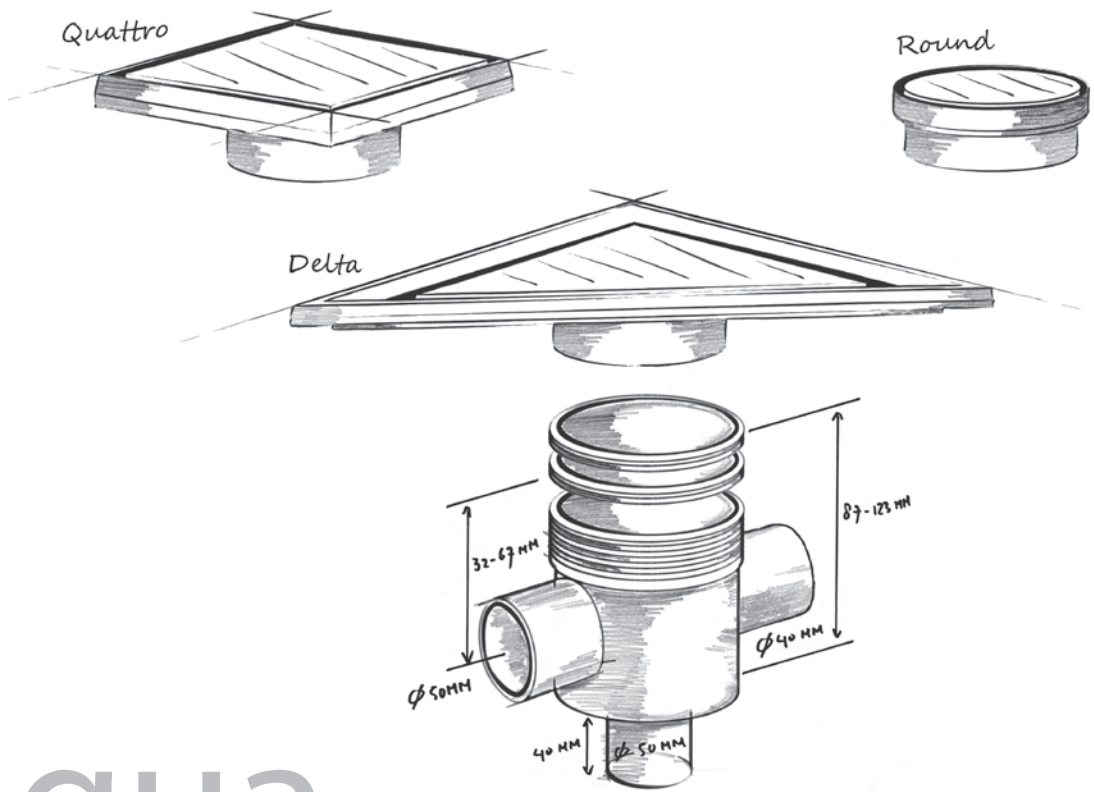

Komplettsset inkl. Abdeckung mit variabler Sperrwasserhöhe von 50 bis 25 mm.

Format *	Artikelnummer
22 x 22 cm	AquaW-DE-MSI6

Edelstahl gebürstet

54 mm - 90 mm

0,50 l/s

EN 1253-1

Sperrwasserhöhe 50 mm

Sperrwasserhöhe 50 mm

Flexibler Dichtvlies (WPS)

6,5 mm

160 mm

14 mm

Ø40

Ø102

360° drehbar

54 - 90 mm

68 - 104 mm

223 mm

314 mm

21 mm

\*Siehe technische Zeichnung für exakte Abmessungen.