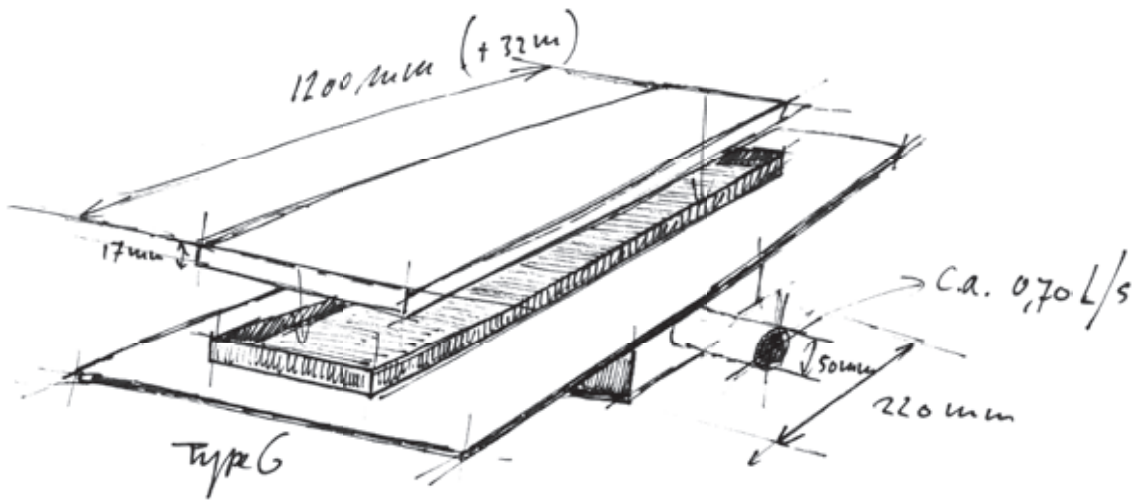

Easy Drain®

Rohbauset M-1

- 1 Wählen Sie Ihr Rohbauset inkl. Stellfüße, komplett mit vormontiertem Dichtvlies
- 2 Prüfen Sie, welche Sperrwasserhöhe erforderlich ist
- 3 Wählen Sie Ihr Abdeckungsdesign

M-1/Sperrwasserhöhe 30mm

M-1/Sperrwasserhöhe 30mm

Rohbauset	Artikelnummer
Länge 500 mm	EDM1 500-30
600 mm	EDM1 600-30
700 mm	EDM1 700-30
800 mm	EDM1 800-30
900 mm	EDM1 900-30
1000 mm	EDM1 1000-30
1100 mm	EDM1 1100-30
1200 mm	EDM1 1200-30

M-1/Sperrwasserhöhe 50mm

M-1/Sperrwasserhöhe 50mm

Rohbauset	Artikelnummer
Länge 500 mm	EDM1 500-50
600 mm	EDM1 600-50
700 mm	EDM1 700-50
800 mm	EDM1 800-50
900 mm	EDM1 900-50
1000 mm	EDM1 1000-50
1100 mm	EDM1 1100-50
1200 mm	EDM1 1200-50

Montage/Zubehör

Easy2Seal

Artikelnr.
E2S

Easy Drain[®]

Das Original

Modulo

- | | | | |
|---------------------------------------|--|----------------------------|--|
| DREH- UND VERSTELLBARES SIPHONGEHÄUSE | | ROLLSTUHLGEEIGNET | |
| DICHTIGKEIT | | ZU REINIGENDER SIPHON | |
| MONTAGEMÖGLICHKEIT WAND | | EINSEITIGE MONTAGE | |
| MONTAGEMÖGLICHKEIT FUSSBODEN | | ZWISCHEN ZWEI WÄNDEN | |
| VERSTELLBARER ABDECKUNG | | DREISEITIGE MONTAGE | |
| GERÄUSCHARM | | FREI IM FUSSBODEN | |
| TAF AUSFÜHRUNG | | EINKÜRZBARES SIPHONGEHÄUSE | |
| WATER PROTECTION SYSTEM | | ZERTIFIZIERT | |
| ABLAUFLEISTUNG | | | |