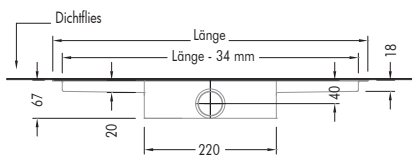

Easy Drain®

Rohbauset M-1

- 1 Wählen Sie Ihr Rohbauset inkl. Stellfüße, komplett mit vormontiertem Dichtvlies
- 2 Prüfen Sie, welche Sperrwasserhöhe erforderlich ist
- 3 Wählen Sie Ihr Abdeckungsdesign

M-1/Sperrwasserhöhe 30mm

M-1/Sperrwasserhöhe 30mm

Rohbauset	Artikelnummer
Länge 500 mm	EDM1 500-30
600 mm	EDM1 600-30
700 mm	EDM1 700-30
800 mm	EDM1 800-30
900 mm	EDM1 900-30
1000 mm	EDM1 1000-30
1100 mm	EDM1 1100-30
1200 mm	EDM1 1200-30

M-1/Sperrwasserhöhe 50mm

M-1/Sperrwasserhöhe 50mm

Rohbauset	Artikelnummer
Länge 500 mm	EDM1 500-50
600 mm	EDM1 600-50
700 mm	EDM1 700-50
800 mm	EDM1 800-50
900 mm	EDM1 900-50
1000 mm	EDM1 1000-50
1100 mm	EDM1 1100-50
1200 mm	EDM1 1200-50