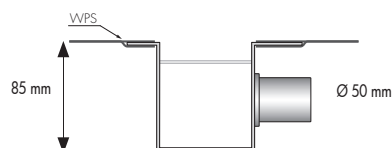

Easy Drain®

Rohbauset M-1

- 1 Wählen Sie Ihr Rohbauset inkl. Stellfüße, komplett mit vormontiertem Dichtvlies
- 2 Prüfen Sie, welche Sperrwasserhöhe erforderlich ist
- 3 Wählen Sie Ihr Abdeckungsdesign

M-1/Sperrwasserhöhe 30mm

M-1/Sperrwasserhöhe 30mm

Rohbauset	Artikelnummer
Länge 500 mm	EDM1 500-30
600 mm	EDM1 600-30
700 mm	EDM1 700-30
800 mm	EDM1 800-30
900 mm	EDM1 900-30
1000 mm	EDM1 1000-30
1100 mm	EDM1 1100-30
1200 mm	EDM1 1200-30

M-1/Sperrwasserhöhe 50mm

M-1/Sperrwasserhöhe 50mm

Rohbauset	Artikelnummer
Länge 500 mm	EDM1 500-50
600 mm	EDM1 600-50
700 mm	EDM1 700-50
800 mm	EDM1 800-50
900 mm	EDM1 900-50
1000 mm	EDM1 1000-50
1100 mm	EDM1 1100-50
1200 mm	EDM1 1200-50