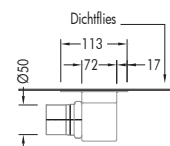

Easy Drain®

Rohbauset M-1

- 1 Wählen Sie Ihr Rohbauset inkl. Stellfüße, komplett mit vormontiertem Dichtvlies
- 2 Prüfen Sie, welche Sperrwasserhöhe erforderlich ist
- 3 Wählen Sie Ihr Abdeckungsdesign

M-1/Sperrwasserhöhe 30mm

M-1/Sperrwasserhöhe 30mm

Rohbauset	Artikelnummer
Länge 500 mm	EDM1 500-30
600 mm	EDM1 600-30
700 mm	EDM1 700-30
800 mm	EDM1 800-30
900 mm	EDM1 900-30
1000 mm	EDM1 1000-30
1100 mm	EDM1 1100-30
1200 mm	EDM1 1200-30

M-1/Sperrwasserhöhe 50mm

M-1/Sperrwasserhöhe 50mm

Rohbauset	Artikelnummer
Länge 500 mm	EDM1 500-50
600 mm	EDM1 600-50
700 mm	EDM1 700-50
800 mm	EDM1 800-50
900 mm	EDM1 900-50
1000 mm	EDM1 1000-50
1100 mm	EDM1 1100-50
1200 mm	EDM1 1200-50