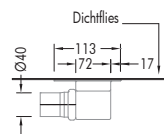

Easy Drain®

Rohbauset M-1

- 1 Wählen Sie Ihr Rohbauset inkl. Stellfüße, komplett mit vormontiertem Dichtvlies
- 2 Prüfen Sie, welche Sperrwasserhöhe erforderlich ist
- 3 Wählen Sie Ihr Abdeckungsdesign

M-1/Sperrwasserhöhe 30mm

M-1/Sperrwasserhöhe 30mm

Rohbauset	Artikelnummer
Länge 500 mm	EDM1 500-30
600 mm	EDM1 600-30
700 mm	EDM1 700-30
800 mm	EDM1 800-30
900 mm	EDM1 900-30
1000 mm	EDM1 1000-30
1100 mm	EDM1 1100-30
1200 mm	EDM1 1200-30

M-1/Sperrwasserhöhe 50mm

M-1/Sperrwasserhöhe 50mm

Rohbauset	Artikelnummer
Länge 500 mm	EDM1 500-50
600 mm	EDM1 600-50
700 mm	EDM1 700-50
800 mm	EDM1 800-50
900 mm	EDM1 900-50
1000 mm	EDM1 1000-50
1100 mm	EDM1 1100-50
1200 mm	EDM1 1200-50