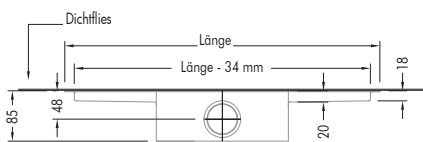

Easy Drain®

Rohbauset M-1

- 1 Wählen Sie Ihr Rohbauset inkl. Stellfüße, komplett mit vormontiertem Dichtvlies
- 2 Prüfen Sie, welche Sperrwasserhöhe erforderlich ist
- 3 Wählen Sie Ihr Abdeckungsdesign

M-1/Sperrwasserhöhe 30mm

M-1/Sperrwasserhöhe 30mm

Rohbauset	Artikelnummer
Länge 500 mm	EDM1 500-30
600 mm	EDM1 600-30
700 mm	EDM1 700-30
800 mm	EDM1 800-30
900 mm	EDM1 900-30
1000 mm	EDM1 1000-30
1100 mm	EDM1 1100-30
1200 mm	EDM1 1200-30

M-1/Sperrwasserhöhe 50mm

M-1/Sperrwasserhöhe 50mm

Rohbauset	Artikelnummer
Länge 500 mm	EDM1 500-50
600 mm	EDM1 600-50
700 mm	EDM1 700-50
800 mm	EDM1 800-50
900 mm	EDM1 900-50
1000 mm	EDM1 1000-50
1100 mm	EDM1 1100-50
1200 mm	EDM1 1200-50