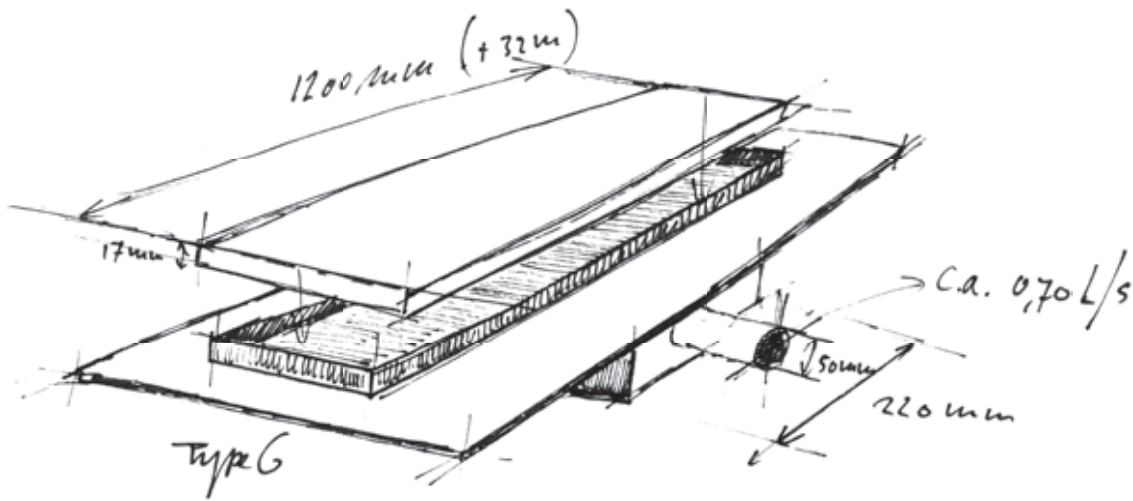

Montage/Zubehör

Verlängerungssets TAF

Länge Artikelnummer

20 mm	MTAF-VER - 20
40 mm	MTAF-VER - 40
60 mm	MTAF-VER - 60
80 mm	MTAF-VER - 80
100mm	MTAF-VER-100

EasySilicon

Edelstahlfarbe

Artikelnr.

EDSIL 1

Unverbindliche Verkaufspreise, zuzüglich MwSt.

Siehe Montage/Zubehör Seite 26

Easy Drain[®]

Das Original

- | | | | |
|---------------------------------------|--|----------------------------|--|
| DREH- UND VERSTELLBARES SIPHONGEHÄUSE | | ROLLSTUHLGEEIGNET | |
| DICHTIGKEIT | | ZU REINIGENDER SIPHON | |
| MONTAGEMÖGLICHKEIT WAND | | EINSEITIGE MONTAGE | |
| MONTAGEMÖGLICHKEIT FUSSBODEN | | ZWISCHEN ZWEI WÄNDEN | |
| VERSTELLBARER ABDECKUNG | | DREISEITIGE MONTAGE | |
| GERÄUSCHARM | | FREI IM FUSSBODEN | |
| TAF AUSFÜHRUNG | | EINKÜRZBARES SIPHONGEHÄUSE | |
| WATER PROTECTION SYSTEM | | ZERTIFIZIERT | |
| ABLAUFLEISTUNG | | | |