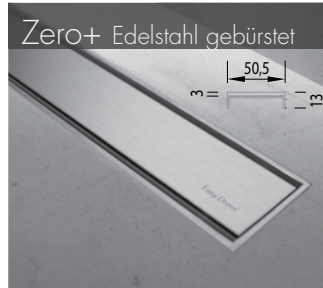

Easy Drain®

Höhenreduzierte & erhöhte TAF Rahmen Abdeckungsset

1. Wählen Sie Ihr Abdeckungsset.
2. Wählen Sie Ihr passendes Rohbauset Modulo inkl. Stellfüße.

TAF Rahmen Edelstahl gebürstet

Höhenreduzierte TAF Rahmen

Fliesenstärke 3 - 13 mm

Der höhenreduzierte TAF - Rahmen aus der Easy Drain Modulo Serie wurde speziell für den Einsatz bei dünnen Bodenbelägen zwischen 3 und 13 mm entwickelt.

- Glasmosaik
- Grossformatfliesen ab 3 mm Stärke
- Vinylbodenbeläge
- Betonlook: 2 komponentige Polyurethanharz
- Spachteltechnik