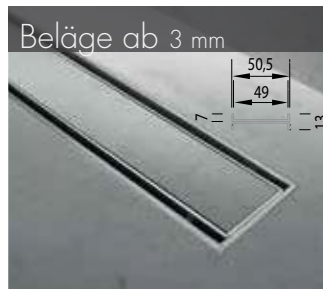

Fliesenstärke 3 - 13 mm

Der höhenreduzierte TAF - Rahmen aus der Easy Drain Modulo Serie wurde speziell für den Einsatz bei dünnen Bodenbelägen zwischen 3 und 13 mm entwickelt.

- Glasmosaik
- Grossformatfliesen ab 3 mm Stärke
- Vinylbodenbeläge
- Betonlook: 2 komponentige Polyurethanharz
- Spachteltechnik

Abdeckungsset	Artikelnummer
500 mm	MTAFLAAG-500-Z
600 mm	MTAFLAAG-600-Z
700 mm	MTAFLAAG-700-Z
800 mm	MTAFLAAG-800-Z
900 mm	MTAFLAAG-900-Z
1000 mm	MTAFLAAG-1000-Z
1100 mm	MTAFLAAG-1100-Z
1200 mm	MTAFLAAG-1200-Z