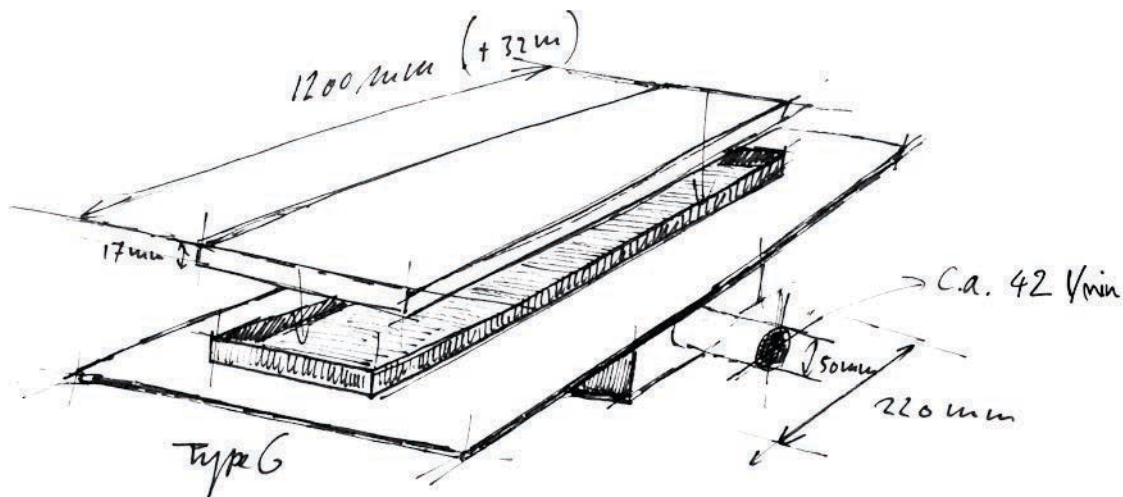

Abdeckungsset	Artikelnummer
500 mm	MTAFHOOG-500-Z+M
600 mm	MTAFHOOG-600-Z+M
700 mm	MTAFHOOG-700-Z+M
800 mm	MTAFHOOG-800-Z+M
900 mm	MTAFHOOG-900-Z+M
1000 mm	MTAFHOOG-1000-Z+M
1100 mm	MTAFHOOG-1100-Z+M
1200 mm	MTAFHOOG-1200-Z+M

Abdeckungsset	Artikelnummer
500 mm	MTAFHOOG-500-Z+P
600 mm	MTAFHOOG-600-Z+P
700 mm	MTAFHOOG-700-Z+P
800 mm	MTAFHOOG-800-Z+P
900 mm	MTAFHOOG-900-Z+P
1000 mm	MTAFHOOG-1000-Z+P
1100 mm	MTAFHOOG-1100-Z+P
1200 mm	MTAFHOOG-1200-Z+P

Die abgebildete Fliese ist im Lieferumfang nicht enthalten.

Easy Drain®

Das Original

DREH- UND VERSTELLBARES SIPHONGEHÄUSE		ABLAUFLEISTUNG	
DICHTIGKEIT		ROLLSTUHLGEEIGNET	
MONTAGEMÖGLICHKEIT WAND		REINIGBARER SIPHON	
MONTAGEMÖGLICHKEIT FUSSBODEN		EINSEITIGE MONTAGE	
OBERTEIL IN HÖHE VERSTELLBAR		ZWISCHEN ZWEI WÄNDEN	
GERÄUSCHARM		DREISEITIGE MONTAGE	
HÖHENVERSTELLBARER FLIESENRAHMEN		FREI IM FUSSBODEN	
WATER PROTECTION SYSTEM		NORM ABLAUFLEISTUNG SPERRWASSERHÖHE*	