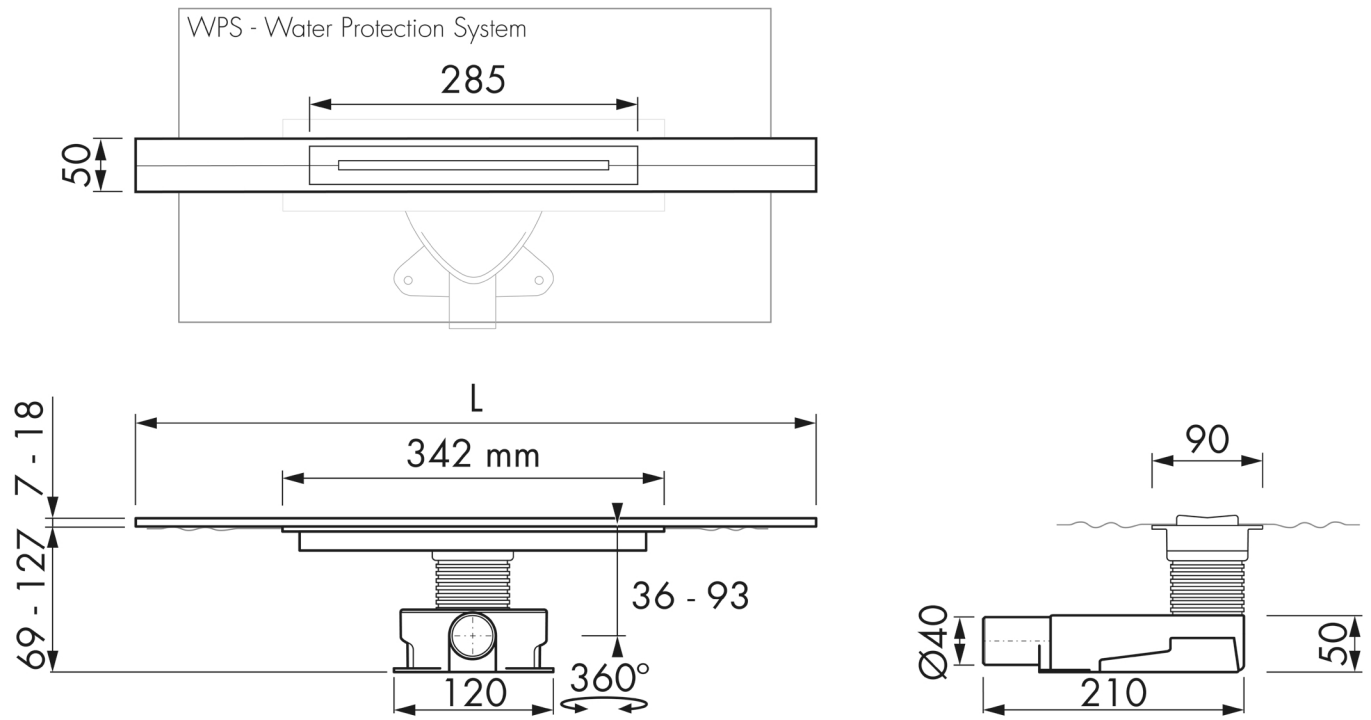

Geruchverschlusshöhe von 28mm

Geruchverschlusshöhe von 50mm