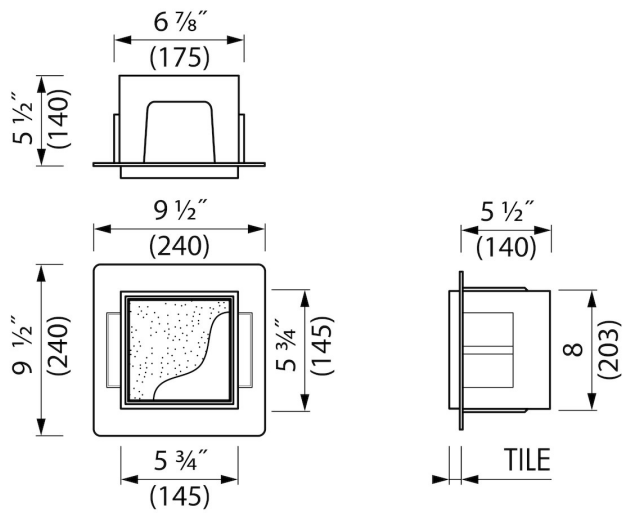

TECHNISCHE ZEICHNUNGEN

Hersteller

Easy Sanitary Solutions
Warschauer Straße 1 | 48455 Bad Bentheim | Deutschland
T. +49 (0) 59 24 29 91 568 | F. +49 (0) 59 24 29 91 537
info@esspost.com | www.easydrain.de

Kontakt

Easy Sanitary Solutions
Warschauer Straße 1 | 48455 Bad Bentheim | Deutschland
T. +49 (0) 59 24 29 91 568 | F. +49 (0) 59 24 29 91 537
verkauf@esspost.com | www.easydrain.de