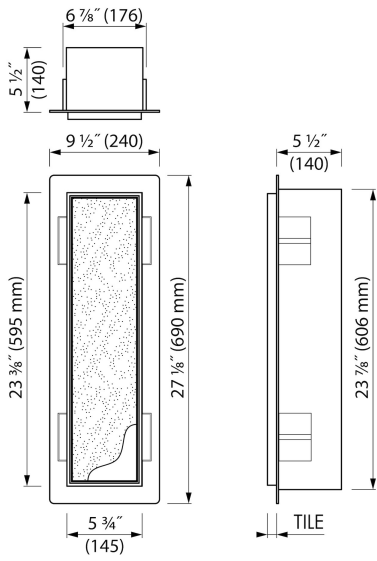

TECHNISCHE ZEICHNUNGEN

Hersteller

Easy Sanitary Solutions
Warschauer Straße 1 | 48455 Bad Bentheim | Deutschland
T. +49 (0) 59 24 29 91 568 | F. +49 (0) 59 24 29 91 537
info@esspost.com | www.easydrain.de

Kontakt

Easy Sanitary Solutions
Warschauer Straße 1 | 48455 Bad Bentheim | Deutschland
T. +49 (0) 59 24 29 91 568 | F. +49 (0) 59 24 29 91 537
verkauf@esspost.com | www.easydrain.de