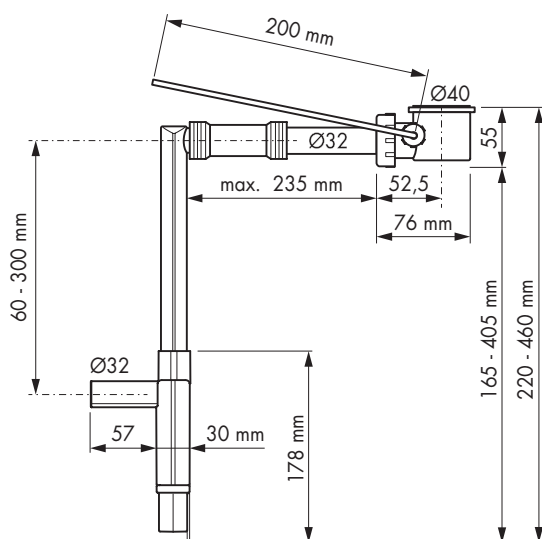

Slim Serie®

Slim Siphon XF® & Slim Waste®

30 mm

60 - 300 mm

Ø 32 mm / Ø 1 1/4"

50 mm

SPERRWASSERHÖHE

EASY-TO-CLEAN

VERKLEBBARER
ABS-KUNSTSTOFF

Artikelnummer

XF - SET

Slim Siphon XF mit Excenterablaufgarnitur

Dieser Siphon ist der absolute Raumsparer. Mit gerade 55 mm ist dieser Siphon die flachste Möglichkeit unter einem Waschbecken. Mit unserer patentierten Excentergarnitur kombiniert mit dem XF Siphon haben alle Möbelhersteller sämtliche Möglichkeiten Waschbecken Unterbaumöbel herzustellen ohne Siphonaussparung. In der Praxis bedeutet dies natürlich mehr Stauraum in den Badmöbeln.

Einbauvideo

Slim serie

Praktische Innovation

BREITE		SIPHON	
HÖHE		VERKLEBBARER ABS-KUNSTSTOFF	
DURCHMESSER			
UNIVERSELL			

Eine weitere praktische und durchdachte Innovation, um häufig vorkommende Montageprobleme zu lösen. Von Beginn an ist es unser Ziel, mit der Slim-Serie eine Lösung für den immer wieder problematischen Einbau von Ablaufleitungen zu bieten.

- Die Slim-Serie bietet die flachste Verwendung eines Siphons.
- Ultra dünn und daher leicht hinter Möbeln zu installieren.
- Neue Chancen und Freiheiten bei der Installation durch das patentierte schlanke Röhrensystem.
- passend für alle Standard Abflussrohre DN 50/ DN 40.
- Keine Notwendigkeit mehr, die Möbel auf den Siphon anzupassen.