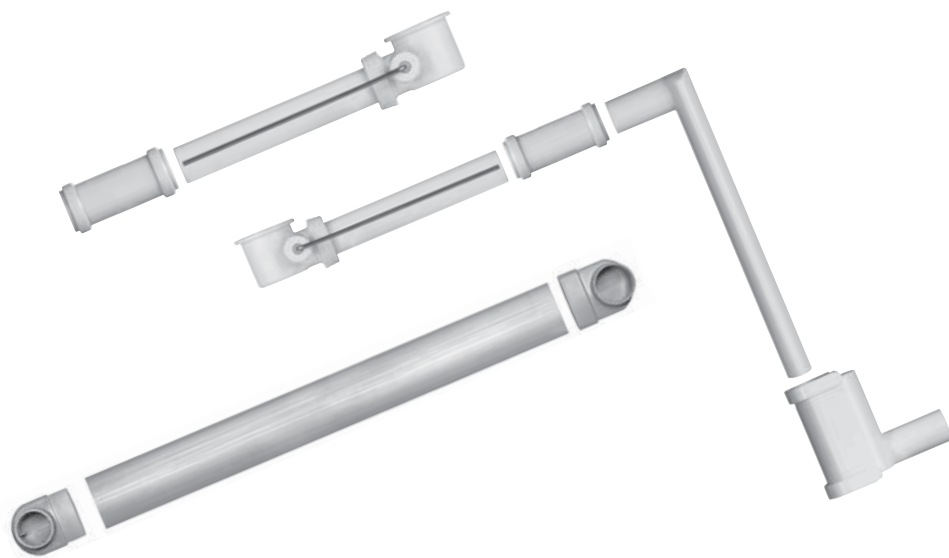

Slim Serie®

Slim Siphon XF® & Slim Waste®

30 mm

60 - 300 mm

Ø 32 mm / Ø 1 1/4"

50 mm

SPERRWASSERHÖHE

EASY-TO-CLEAN

VERKLEBBARER
ABS-KUNSTSTOFF

Artikelnummer

XF - SET

Slim Siphon XF mit Excenterablaufgarnitur

Dieser Siphon ist der absolute Raumsparer. Mit gerade 55 mm ist dieser Siphon die flachste Möglichkeit unter einem Waschbecken. Mit unserer patentierten Excentergarnitur kombiniert mit dem XF Siphon haben alle Möbelhersteller sämtliche Möglichkeiten Waschbecken Unterbaumöbel herzustellen ohne Siphonaussparung. In der Praxis bedeutet dies natürlich mehr Stauraum in den Badmöbeln.

Einbauvideo

Slim serie

Praktische Innovation

BREITE		SIPHON	
HÖHE		VERKLEBBARER ABS-KUNSTSTOFF	
DURCHMESSER			
UNIVERSELL			

Eine weitere praktische und durchdachte Innovation, um häufig vorkommende Montageprobleme zu lösen. Von Beginn an ist es unser Ziel, mit der Slim-Serie eine Lösung für den immer wieder problematischen Einbau von Ablaufleitungen zu bieten.

- Die Slim-Serie bietet die flachste Verwendung eines Siphons.
- Ultra dünn und daher leicht hinter Möbeln zu installieren.
- Neue Chancen und Freiheiten bei der Installation durch das patentierte schlanke Röhrensystem.
- passend für alle Standard Abflussrohre DN 50/ DN 40.
- Keine Notwendigkeit mehr, die Möbel auf den Siphon anzupassen.