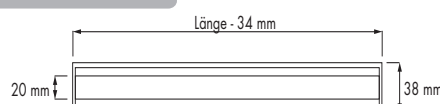

Easy Drain® Z-1

Designset

1. Wählen Sie Ihr Designset.
2. Wählen Sie Ihr passendes Rohbauset inkl. Stellfüße (Seite 53)

Zero+ Edelstahl gebürstet

+ = 3mm Edelstahl gebürstet

Rahmen Edelstahl gebürstet

Designset	Artikelnummer
Länge 500 mm	XS-Z1M-M-500
600 mm	XS-Z1M-M-600
700 mm	XS-Z1M-M-700
800 mm	XS-Z1M-M-800
900 mm	XS-Z1M-M-900
1000 mm	XS-Z1M-M-1000
1100 mm	XS-Z1M-M-1100
1200 mm	XS-Z1M-M-1200

Rahmen Edelstahl verchromt

Designset	Artikelnummer
Länge 500 mm	XS-Z1P-M-500
600 mm	XS-Z1P-M-600
700 mm	XS-Z1P-M-700
800 mm	XS-Z1P-M-800
900 mm	XS-Z1P-M-900
1000 mm	XS-Z1P-M-1000
1100 mm	XS-Z1P-M-1100
1200 mm	XS-Z1P-M-1200

Zero+ Edelstahl verchromt

+ = 3mm Edelstahl verchromt

Rahmen Edelstahl gebürstet

Designset	Artikelnummer
Länge 500 mm	XS-Z1M-P-500
600 mm	XS-Z1M-P-600
700 mm	XS-Z1M-P-700
800 mm	XS-Z1M-P-800
900 mm	XS-Z1M-P-900
1000 mm	XS-Z1M-P-1000
1100 mm	XS-Z1M-P-1100
1200 mm	XS-Z1M-P-1200

Rahmen Edelstahl verchromt

Designset	Artikelnummer
Länge 500 mm	XS-Z1PP-500
600 mm	XS-Z1PP-600
700 mm	XS-Z1PP-700
800 mm	XS-Z1PP-800
900 mm	XS-Z1PP-900
1000 mm	XS-Z1PP-1000
1100 mm	XS-Z1PP-1100
1200 mm	XS-Z1PP-1200