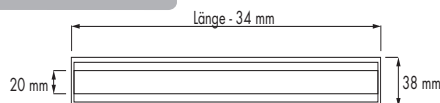

Easy Drain® Z-1

Designset

1. Wählen Sie Ihr Designset.
2. Wählen Sie Ihr passendes Rohbauset inkl. Stellfüße (Seite 53)

Zero+ Edelstahl gebürstet

+ = 3mm Edelstahl gebürstet

Rahmen Edelstahl gebürstet

Designset	Artikelnummer
Länge 500 mm	XS-Z1M-M-500
600 mm	XS-Z1M-M-600
700 mm	XS-Z1M-M-700
800 mm	XS-Z1M-M-800
900 mm	XS-Z1M-M-900
1000 mm	XS-Z1M-M-1000
1100 mm	XS-Z1M-M-1100
1200 mm	XS-Z1M-M-1200

Rahmen Edelstahl verchromt

Designset	Artikelnummer
Länge 500 mm	XS-Z1P-M-500
600 mm	XS-Z1P-M-600
700 mm	XS-Z1P-M-700
800 mm	XS-Z1P-M-800
900 mm	XS-Z1P-M-900
1000 mm	XS-Z1P-M-1000
1100 mm	XS-Z1P-M-1100
1200 mm	XS-Z1P-M-1200

Zero+ Edelstahl verchromt

+ = 3mm Edelstahl verchromt

Rahmen Edelstahl gebürstet

Designset	Artikelnummer
Länge 500 mm	XS-Z1M-P-500
600 mm	XS-Z1M-P-600
700 mm	XS-Z1M-P-700
800 mm	XS-Z1M-P-800
900 mm	XS-Z1M-P-900
1000 mm	XS-Z1M-P-1000
1100 mm	XS-Z1M-P-1100
1200 mm	XS-Z1M-P-1200

Rahmen Edelstahl verchromt

Designset	Artikelnummer
Länge 500 mm	XS-Z1PP-500
600 mm	XS-Z1PP-600
700 mm	XS-Z1PP-700
800 mm	XS-Z1PP-800
900 mm	XS-Z1PP-900
1000 mm	XS-Z1PP-1000
1100 mm	XS-Z1PP-1100
1200 mm	XS-Z1PP-1200