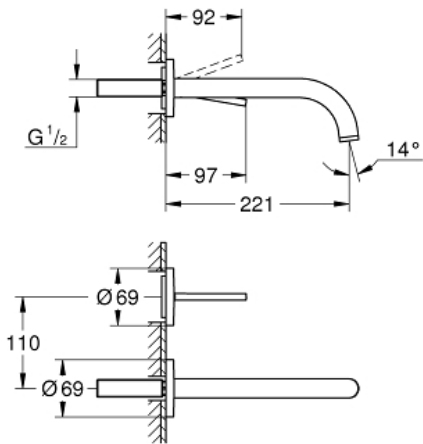

ATRIO
2-Loch-Waschtischbatterie
Artikel 19918003

Pure Freude
an Wasser

GROHE

Produktbeschreibung:

ATRIO
2-Loch-Waschtischbatterie

Spezifikation:

Wandmontage
(ohne Unterputz-Einbaukörper)
Fertigmontageset für 23 429
GROHE StarLight Oberfläche
GROHE EcoJoy 5,7 l/min Laminar Mousseur
Stichmaß 110 mm
Ausladung 221 mm

Farbe:

□ 19918003 chrom