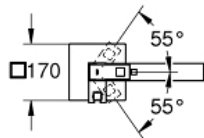

EUROCUBE
Einhand-Wannenbatterie DN 15,
Bodenmontage

Artikel 23672001

Pure Freude
an Wasser

GROHE

Produktbeschreibung:

EUROCUBE

**Einhand-Wannenbatterie DN 15,
Bodenmontage**

Spezifikation:

Fertigmontageset für 45 984

ohne Rohbau-Set

GROHE SilkMove 35 mm Keramikkartusche

mit Temperaturbegrenzer

GROHE StarLight Oberfläche

automatische Umstellung: Wanne/Brause

Auslauf mit Mousseur

Handbrause Euphoria Cube+ 6,6 l/min

Brauseschlauch Silverflex 1.250 mm (28 362)

Ausladung 298 mm

integrierter Rückflussverhinderer im Brauseabgang 1/2"

Eigensicher gegen Rückfließen

mit Brausehalter

Farbe:

□ 23672001 chrom