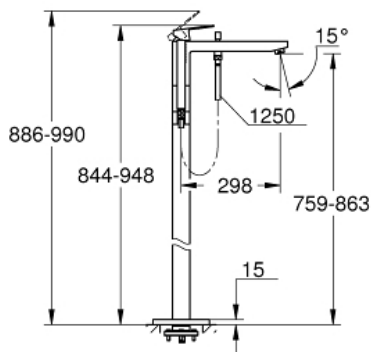

EUROCUBE
Einhand-Wannenbatterie DN 15,
Bodenmontage

Artikel 23672001

Pure Freude
an Wasser

GROHE

Produktbeschreibung:

EUROCUBE

**Einhand-Wannenbatterie DN 15,
Bodenmontage**

Spezifikation:

Brauseschlauch Silverflex 1.250 mm (28 362)

Ausladung 298 mm

integrierter Rückflussverhinderer im Brauseabgang 1/2"

Eigensicher gegen Rückfließen

mit Brausehalter

Farbe:

□ 23672001 chrom