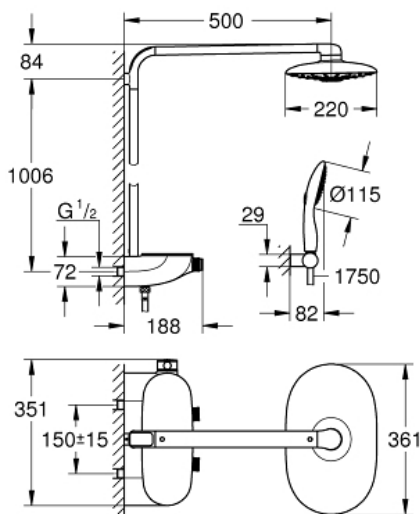

RAINSHOWER SYSTEM
SMARTCONTROL 360 DUO
Duschsystem mit
Thermostatbatterie für die...
Artikel 26250000

Pure Freude
an Wasser

GROHE

Produktbeschreibung:

RAINSHOWER SYSTEM SMARTCONTROL 360 DUO
Duschsystem mit Thermostatbatterie für die
Wandmontage

Spezifikation:

bestehend aus:

horizontaler Duscharm, 500 mm

Aufputz-Thermostat mit SmartControl

ermöglicht den Wechsel zwischen:

Kopfbrause Rainshower SmartControl 360 Duo

PureRain/GROHE Rain O2 Strahlart* und TrioMassage

Handbrause Power&Soul 115, Brauseboden in moon white (27 671)

Wandbrausehalter (27 055)

Brauseschlauch Silverflex 1.750 mm (28 388)

Minstdurchflussmenge 10 l/min.

GROHE DreamSpray perfektes Strahlbild

GROHE StarLight Oberfläche

GROHE CoolTouch kein Verbrennen an heißen Oberflächen

GROHE TurboStat Kompaktkartusche mit Dehnstoff-Thermoelement

GROHE EcoJoy Wasserspar-Technologie

GROHE SafeStop Sicherheitssperre bei 38°C

GROHE SafeStop Plus Sicherheitssperre bei 38°C und

zusätzlich optional einsetzbarer Temperaturendanschlag bei 43°C

SmartControl: An/Aus per Knopfdruck und

Volumensteuerung durch Drehen

GROHE EasyReach Duscablage

SpeedClean Antikalk-System

für Durchlauferhitzer ab 18 kW/h geeignet

Twistfree gegen Verdrehen des Brauseschlauchs

* muss bei der Ersteinstallation festgelegt werden;

Werkseinstellung: PureRain

Farbe:

☐ 26250000 chrom