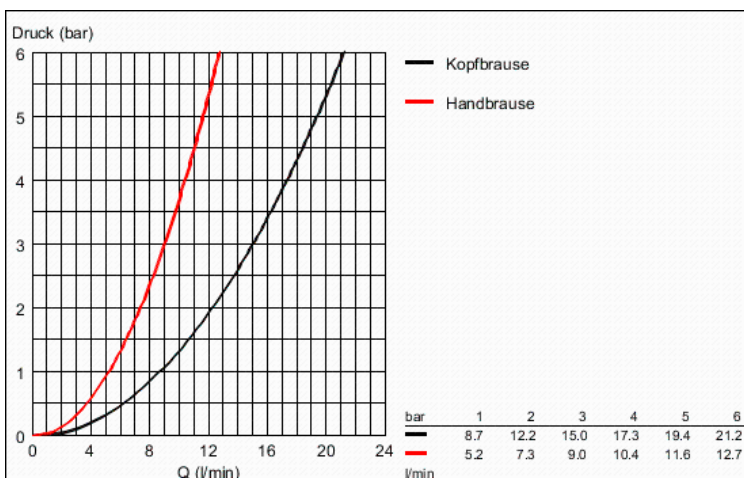

RAINSHOWER SYSTEM
SMARTCONTROL 360 DUO
Duschsystem mit
Thermostatbatterie für die...
Artikel 26250000

Pure Freude
an Wasser

GROHE

Produktbeschreibung:

RAINSHOWER SYSTEM SMARTCONTROL 360 DUO
Duschsystem mit Thermostatbatterie für die
Wandmontage

Spezifikation:

bestehend aus:

horizontaler Duscharm, 500 mm

Aufputz-Thermostat mit SmartControl

ermöglicht den Wechsel zwischen:

Kopfbrause Rainshower SmartControl 360 Duo

PureRain/GROHE Rain O2 Strahlart* und TrioMassage

Handbrause Power&Soul 115, Brauseboden in moon white (27 671)

Wandbrausehalter (27 055)

Brauseschlauch Silverflex 1.750 mm (28 388)

Minstdurchflussmenge 10 l/min.

GROHE DreamSpray perfektes Strahlbild

GROHE StarLight Oberfläche

GROHE CoolTouch kein Verbrennen an heißen Oberflächen

GROHE TurboStat Kompaktkartusche mit Dehnstoff-Thermoelement

GROHE EcoJoy Wasserspar-Technologie

GROHE SafeStop Sicherheitssperre bei 38°C

GROHE SafeStop Plus Sicherheitssperre bei 38°C und

zusätzlich optional einsetzbarer Temperaturendanschlag bei 43°C

SmartControl: An/Aus per Knopfdruck und

Volumensteuerung durch Drehen

GROHE EasyReach Duscablage

SpeedClean Antikalk-System

für Durchlauferhitzer ab 18 kW/h geeignet

Twistfree gegen Verdrehen des Brauseschlauchs

* muss bei der Ersteinstallation festgelegt werden;

Werkseinstellung: PureRain

Farbe:

☐ 26250000 chrom