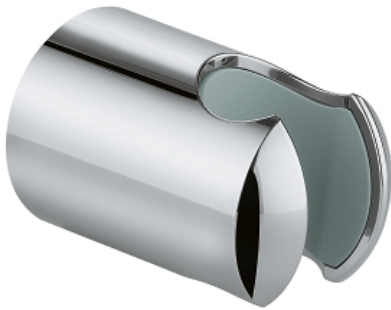

RELEXA  
Handbrausehalter  
Artikel 28605000

Pure Freude  
an Wasser

GROHE

**Produktbeschreibung:**

**RELEXA  
Handbrausehalter**

**Spezifikation:**

nicht verstellbar  
GROHE StarLight Oberfläche

**Farbe:**

□ 28605000 chrom