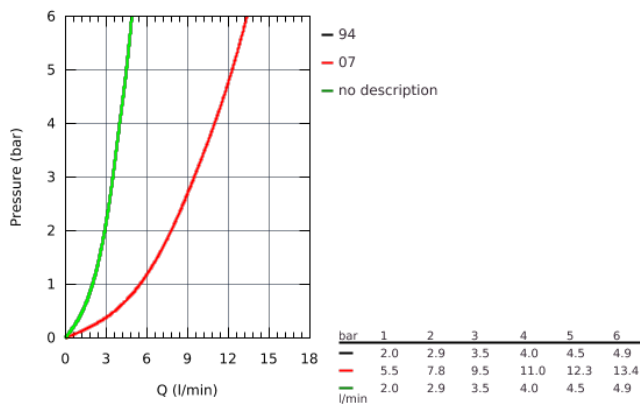

30 383 000 GROHE BLUE® PURE STARTER KIT

PRODUKTBESCHREIBUNG

- **GROHE Blue Einhand-Spültischbatterie mit Filterfunktion**
- Einlochmontage
- C-Auslauf
- separater Griff für gefiltertes Wasser
- Oberteil 1/2"
- GROHE StarLight Oberfläche
- GROHE SilkMove 28 mm Keramikkartusche
- schwenkbarer Rohauslauf
- Schwenkbereich 150°
- getrennte Wasserführung für gefiltertes und ungefiltertes Wasser
- flexible Anschlussschläuche
- GROHE Blue Filterkopf
- GROHE Blue Aktivkohlefilter für perfekten Geschmack
- Kapazität 3000 Liter
- Betriebsstundenzähler für den Filter inklusive 2 x AA Batterien

30 383 000 GROHE BLUE® PURE STARTER KIT

ERSATZTEILE

- 1: Hebel (Bestell-Nr. 46900000)
- 2: Kappe (Bestell-Nr. 46581000)
- 3: Befestigungsring (Bestell-Nr. 07419000)
- 4: Kartusche (Bestell-Nr. 46963000)
- 5: Oberteil 1/2, Keramik, 90°, links (Bestell-Nr. 48509000)
- 6: Mousseur (Bestell-Nr. 48194000)
- 7: Stabilisierungsplatte (Bestell-Nr. 05334000)
- 8: Schaftbefestigung (Bestell-Nr. 48384000)
- 9: Filterkopf (Bestell-Nr. 64508001)
- 10: Aktivkohlefilter (Bestell-Nr. 40547001)
- 11: Glaskaraffe (Bestell-Nr. 40405000)*