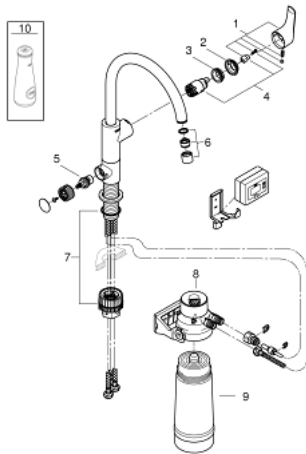

30 383 000 GROHE BLUE® PURE STARTER KIT

PRODUKTBESCHREIBUNG

- **GROHE Blue Einhand-Spültischbatterie mit Filterfunktion**
- Einlochmontage
- C-Auslauf
- separater Griff für gefiltertes Wasser
- Oberteil 1/2"
- GROHE StarLight Oberfläche
- GROHE SilkMove 28 mm Keramikkartusche
- schwenkbarer Rohauslauf
- Schwenkbereich 150°
- getrennte Wasserführung für gefiltertes und ungefiltertes Wasser
- flexible Anschlussschläuche
- GROHE Blue Filterkopf
- GROHE Blue Aktivkohlefilter für perfekten Geschmack
- Kapazität 3000 Liter
- Betriebsstundenzähler für den Filter inklusive 2 x AA Batterien

30 383 000 GROHE BLUE® PURE STARTER KIT

ERSATZTEILE

- 1: Hebel (Bestell-Nr. 46900000)
- 2: Kappe (Bestell-Nr. 46581000)
- 3: Befestigungsring (Bestell-Nr. 07419000)
- 4: Kartusche (Bestell-Nr. 46963000)
- 5: Oberteil 1/2, Keramik, 90°, links (Bestell-Nr. 48509000)
- 6: Mousseur (Bestell-Nr. 48194000)
- 7: Stabilisierungsplatte (Bestell-Nr. 05334000)
- 8: Schaftbefestigung (Bestell-Nr. 48384000)
- 9: Filterkopf (Bestell-Nr. 64508001)
- 10: Aktivkohlefilter (Bestell-Nr. 40547001)
- 11: Glaskaraffe (Bestell-Nr. 40405000)*