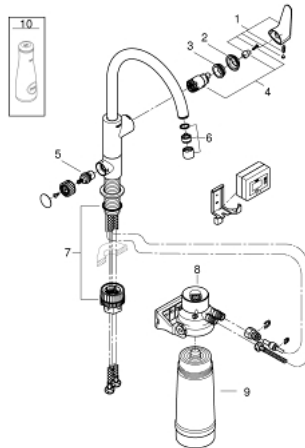

### PRODUKTBESCHREIBUNG

- **GROHE Blue Einhand-Spültischbatterie mit Filterfunktion**
- Einlochmontage
- C-Auslauf
- separater Griff für gefiltertes Wasser
- Oberteil 1/2"
- GROHE StarLight Oberfläche
- GROHE SilkMove 28 mm Keramikkartusche
- schwenkbarer Rohauslauf
- Schwenkbereich 150°
- getrennte Wasserführung für gefiltertes und ungefiltertes Wasser
- flexible Anschlussschläuche
- GROHE Blue Filterkopf
- GROHE Blue Aktivkohlefilter für perfekten Geschmack
- Kapazität 3000 Liter
- Betriebsstundenzähler für den Filter inklusive 2 x AA Batterien

### ERSATZTEILE

- 1: Hebel (Bestell-Nr. 48510000)
- 2: Kappe (Bestell-Nr. 46581000)
- 3: Befestigungsring (Bestell-Nr. 07419000)
- 4: Kartusche (Bestell-Nr. 46963000)
- 5: Oberteil 1/2, Keramik, 90°, links (Bestell-Nr. 48509000)
- 6: Mousseur (Bestell-Nr. 48194000)
- 7: Stabilisierungsplatte (Bestell-Nr. 05334000)
- 8: Schaftbefestigung (Bestell-Nr. 48384000)
- 9: Filterkopf (Bestell-Nr. 64508001)
- 10: Aktivkohlefilter (Bestell-Nr. 40547001)
- 11: Glaskaraffe (Bestell-Nr. 40405000)\*