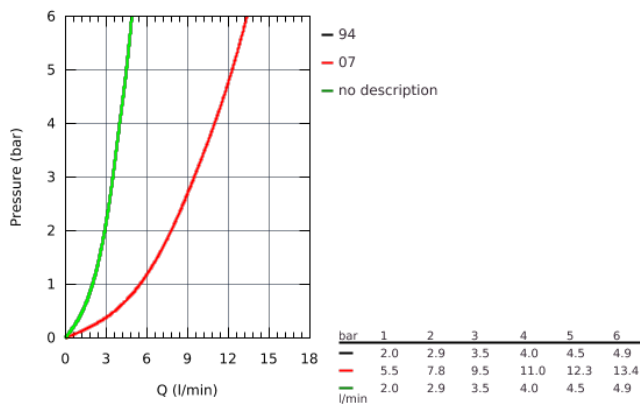

### PRODUKTBESCHREIBUNG

- **GROHE Blue Einhand-Spültischbatterie mit Filterfunktion**
- Einlochmontage
- C-Auslauf
- separater Griff für gefiltertes Wasser
- Oberteil 1/2"
- GROHE StarLight Oberfläche
- GROHE SilkMove 28 mm Keramikkartusche
- schwenkbarer Rohauslauf
- Schwenkbereich 150°
- getrennte Wasserführung für gefiltertes und ungefiltertes Wasser
- flexible Anschlussschläuche
- GROHE Blue Filterkopf
- GROHE Blue Aktivkohlefilter für perfekten Geschmack
- Kapazität 3000 Liter
- Betriebsstundenzähler für den Filter inklusive 2 x AA Batterien