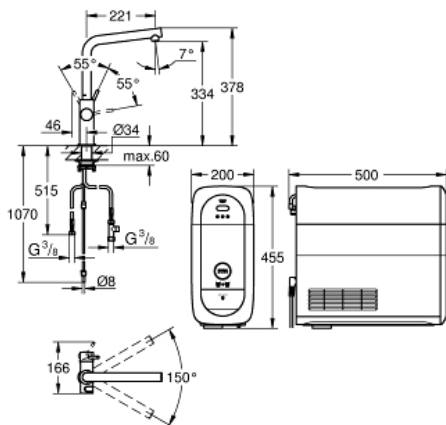

GROHE BLUE HOME L-Auslauf Starter Kit

Artikel 31454001

Pure Freude
an Wasser

GROHE

Produktbeschreibung: GROHE BLUE HOME L-Auslauf Starter Kit

Spezifikation:

GROHE Blue Home Einhand-Spültischbatterie mit Filterfunktion

Einlochmontage, L-Auslauf

Drucktasten für 3 gefilterte und gekühlte Tafelwasserarten

still, medium, sprudelnd

GROHE StarLight Oberfläche

GROHE SilkMove 28 mm Keramikkartusche

schwenkbarer Rohrauslauf, Schwenkbereich 150°

getrennte Wasserführung für gefiltertes und ungefiltertes
Wasser

flexible Anschlusschläuche

GROHE Blue Home Kühler

liefert 3 Liter gekühltes Wasser pro Stunde

180 Watt Kühleinheit, 230V, 50Hz

Schutzart IP 21, CE-Zeichen

Anzeige und Überwachung von Verbrauchsdaten, Filter- bzw. CO₂-Kapazität über GROHE Ondus App

Push Benachrichtigung bei niedriger Filter- bzw. CO₂-Kapazität
mit Bluetooth® 4.0* und WIFI Datenkommunikation

Reichweite bis zu 10 m abhängig von Wand- und
Bodenbelägen

für GROHE Blue Filter S-Size, GROHE Blue Aktivkohlefilter
und GROHE Blue Magnesium+ Filter

GROHE Blue Filter S-Size, Filterkopf mit flexibler
Wasserhärteeinstellung

bei Wasserhärte unter 9° dKH bitte Aktivkohlefilter 40 547
bestellen

GROHE Blue 425 g CO₂-Flasche

enthält Komponente, welche als Gefahrstoff gilt. Nähere
Informationen unter www.grohe.com/safety-data-sheets/

Farbe:

□ 31454001 chrom