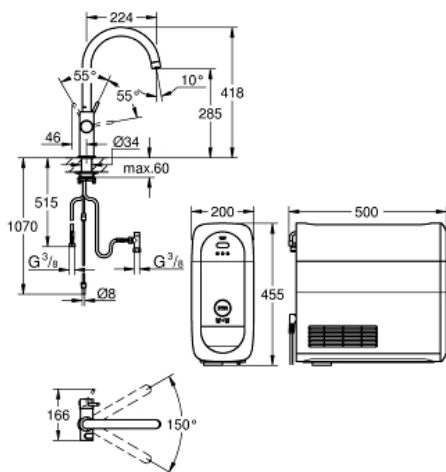

GROHE BLUE HOME C-Auslauf Starter Kit

Artikel 31455001

Pure Freude
an Wasser

GROHE

Produktbeschreibung: GROHE BLUE HOME C-Auslauf Starter Kit

Spezifikation:

GROHE Blue Home Einhand-Spültischbatterie mit Filterfunktion

Einlochmontage, C-Auslauf

Drucktasten für 3 gefilterte und gekühlte Tafelwasserarten

still, medium, sprudelnd

GROHE StarLight Oberfläche

GROHE SilkMove 28 mm Keramikkartusche

schwenkbarer Rohrauslauf, Schwenkbereich 150°

getrennte Wasserführung für gefiltertes und ungefiltertes
Wasser

flexible Anschlusschläuche

GROHE Blue Home Kühler

liefert 3 Liter gekühltes Wasser pro Stunde

180 Watt Kühleinheit, 230V, 50Hz

Schutzart IP 21, CE-Zeichen

Anzeige und Überwachung von Verbrauchsdaten, Filter- bzw. CO₂-Kapazität über GROHE Ondus App

Push Benachrichtigung bei niedriger Filter- bzw. CO₂-Kapazität
mit Bluetooth® 4.0* und WIFI Datenkommunikation

Reichweite bis zu 10 m abhängig von Wand- und
Bodenbelägen

für GROHE Blue Filter S-Size, GROHE Blue Aktivkohlefilter
und GROHE Blue Magnesium+ Filter

GROHE Blue Filter S-Size, Filterkopf mit flexibler
Wasserhärteeinstellung

bei Wasserhärte unter 9° dKH bitte Aktivkohlefilter 40 547
bestellen

GROHE Blue 425 g CO₂-Flasche

enthält Komponente, welche als Gefahrstoff gilt. Nähere
Informationen unter www.grohe.com/safety-data-sheets/

Farbe:

□ 31455001 chrom