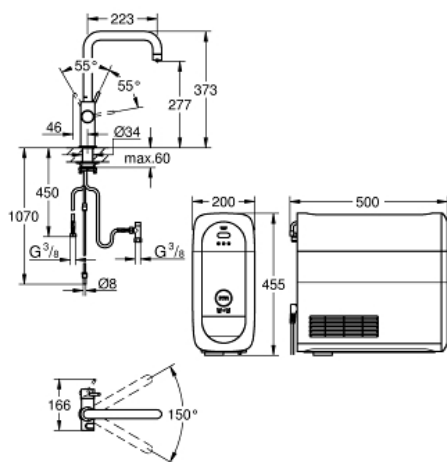

GROHE BLUE HOME U-Auslauf Starter Kit

Artikel 31456001

Pure Freude
an Wasser

GROHE

Produktbeschreibung: GROHE BLUE HOME U-Auslauf Starter Kit

Spezifikation:

GROHE Blue Home Einhand-Spültischbatterie mit Filterfunktion

Einlochmontage, U-Auslauf

Drucktasten für 3 gefilterte und gekühlte Tafelwasserarten

still, medium, sprudelnd

GROHE StarLight Oberfläche

GROHE SilkMove 28 mm Keramikkartusche

schwenkbarer Rohrauslauf, Schwenkbereich 150°

getrennte Wasserführung für gefiltertes und ungefiltertes
Wasser

flexible Anschlusschläuche

GROHE Blue Home Kühler

liefert 3 Liter gekühltes Wasser pro Stunde

180 Watt Kühleinheit, 230V, 50Hz

Schutzart IP 21, CE-Zeichen

Anzeige und Überwachung von Verbrauchsdaten, Filter- bzw. CO₂-Kapazität über GROHE Ondus App

Push Benachrichtigung bei niedriger Filter- bzw. CO₂-Kapazität
mit Bluetooth® 4.0* und WIFI Datenkommunikation

Reichweite bis zu 10 m abhängig von Wand- und
Bodenbelägen

für GROHE Blue Filter S-Size, GROHE Blue Aktivkohlefilter
und GROHE Blue Magnesium+ Filter

GROHE Blue Filter S-Size, Filterkopf mit flexibler
Wasserhärteeinstellung

bei Wasserhärte unter 9° dKH bitte Aktivkohlefilter 40 547
bestellen

GROHE Blue 425 g CO₂-Flasche

enthält Komponente, welche als Gefahrstoff gilt. Nähere
Informationen unter www.grohe.com/safety-data-sheets/

Farbe:

□ 31456001 chrom