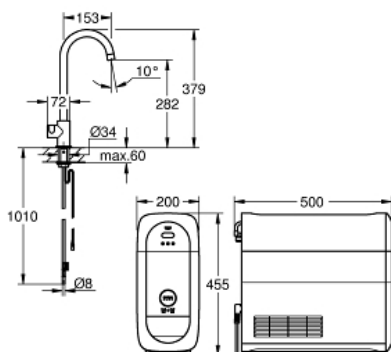

GROHE BLUE HOME Mono Starter Kit

Artikel 31498001

Pure Freude
an Wasser

GROHE

Produktbeschreibung: GROHE BLUE HOME Mono Starter Kit

Spezifikation:

GROHE Blue Home Mono Armatur mit Filterfunktion

Einlochmontage, C-Auslauf

Drucktasten für 3 gefilterte und gekühlte Tafelwasserarten

still, medium, sprudelnd

GROHE StarLight Oberfläche

schwenkbarer Rohrauslauf, Schwenkbereich 150°

GROHE Blue Home Kühler

liefert 3 Liter gekühltes Wasser pro Stunde

180 Watt Kühleinheit, 230V, 50Hz

Schutzart IP 21, CE-Zeichen

Anzeige und Überwachung von Verbrauchsdaten, Filter- bzw. CO₂-Kapazität über GROHE Ondus App

Push Benachrichtigung bei niedriger Filter- bzw. CO₂-Kapazität
mit Bluetooth® 4.0* und WIFI Datenkommunikation

Reichweite bis zu 10 m abhängig von Wand- und
Bodenbelägen

für GROHE Blue Filter S-Size, GROHE Blue Aktivkohlefilter
und GROHE Blue Magnesium+ Filter

GROHE Blue Filter S-Size, Filterkopf mit flexibler

Wasserhärteeinstellung

bei Wasserhärte unter 9° dKH bitte Aktivkohlefilter 40 547
bestellen

GROHE Blue 425 g CO₂-Flasche

enthält Komponente, welche als Gefahrstoff gilt. Nähere
Informationen unter www.grohe.com/safety-data-sheets/

Farbe:

□ 31498001 chrom