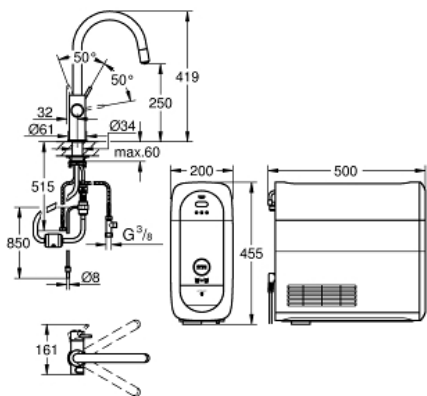

GROHE BLUE HOME C-Auslauf Starter Kit

Artikel 31541000

Pure Freude
an Wasser

GROHE

Produktbeschreibung: GROHE BLUE HOME C-Auslauf Starter Kit

Spezifikation:

GROHE Blue Home Einhand-Spültischbatterie mit Filterfunktion

Einlochmontage, C-Auslauf

Drucktasten für 3 gefilterte und gekühlte Tafelwasserarten

still, medium, sprudelnd

GROHE StarLight Oberfläche

GROHE SilkMove 28 mm Keramikkartusche

herausziehbarer Mousseerauslauf

schwenkbarer Rohrauslauf, Schwenkbereich 150°

getrennte Wasserführung für gefiltertes und ungefiltertes
Wasser

flexible Anschlusschläuche

GROHE Blue Home Kühler

liefert 3 Liter gekühltes Wasser pro Stunde

180 Watt Kühleinheit, 230V, 50Hz

Schutzart IP 21, CE-Zeichen

Anzeige und Überwachung von Verbrauchsdaten, Filter- bzw. CO₂-Kapazität über GROHE Ondus App

Push Benachrichtigung bei niedriger Filter- bzw. CO₂-Kapazität
mit Bluetooth® 4.0* und WIFI Datenkommunikation

Reichweite bis zu 10 m abhängig von Wand- und
Bodenbelägen

für GROHE Blue Filter S-Size, GROHE Blue Aktivkohlefilter
und GROHE Blue Magnesium+ Filter

GROHE Blue Filter S-Size, Filterkopf mit flexibler

Wasserhärteeinstellung

bei Wasserhärte unter 9° dKH bitte Aktivkohlefilter 40 547
bestellen

GROHE Blue 425 g CO₂-Flasche

enthält Komponente, welche als Gefahrstoff gilt. Nähere
Informationen unter www.grohe.com/safety-data-sheets/

Farbe:

□ 31541000 chrom