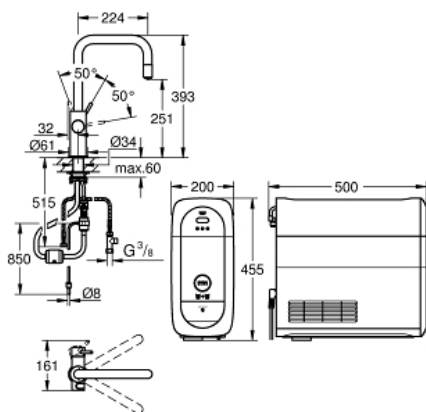

GROHE BLUE HOME U-Auslauf Starter Kit

Artikel 31543000

Pure Freude
an Wasser

GROHE

Produktbeschreibung: GROHE BLUE HOME U-Auslauf Starter Kit

Spezifikation:

GROHE Blue Home Einhand-Spültischbatterie mit Filterfunktion

Einlochmontage, U-Auslauf

Drucktasten für 3 gefilterte und gekühlte Tafelwasserarten

still, medium, sprudelnd

GROHE StarLight Oberfläche

GROHE SilkMove 28 mm Keramikkartusche

herausziehbarer Mousseauslauf

schwenkbarer Rohrauslauf, Schwenkbereich 150°

getrennte Wasserführung für gefiltertes und ungefiltertes
Wasser

flexible Anschlusschläuche

GROHE Blue Home Kühler

liefert 3 Liter gekühltes Wasser pro Stunde

180 Watt Kühleinheit, 230V, 50Hz

Schutzart IP 21, CE-Zeichen

Anzeige und Überwachung von Verbrauchsdaten, Filter- bzw. CO₂-Kapazität über GROHE Ondus App

Push Benachrichtigung bei niedriger Filter- bzw. CO₂-Kapazität
mit Bluetooth® 4.0* und WIFI Datenkommunikation

Reichweite bis zu 10 m abhängig von Wand- und
Bodenbelägen

für GROHE Blue Filter S-Size, GROHE Blue Aktivkohlefilter
und GROHE Blue Magnesium+ Filter

GROHE Blue Filter S-Size, Filterkopf mit flexibler

Wasserhärteeinstellung

bei Wasserhärte unter 9° dKH bitte Aktivkohlefilter 40 547
bestellen

GROHE Blue 425 g CO₂-Flasche

enthält Komponente, welche als Gefahrstoff gilt. Nähere
Informationen unter www.grohe.com/safety-data-sheets/

Farbe:

☐ 31543000 chrom