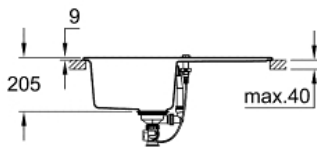

## Produktbeschreibung:

**K400**

**Kompositspüle mit Abtropffläche**

## Spezifikation:

Modell: K400 50-C 78/50 1.0 rev

Montageart: Standard-Einbauspüle

Material: Quarzkomposit

## GROHE Whisper

min. Maß Unterschrank: 500 mm

Maße: 780 x 500 mm

1 Becken: 347 x 440 x 205 mm

GROHE QuickFix Schnellbefestigungssystem

Spüle links oder rechts einbaubar

Ausschnittmaß: 765 x 485 mm

Ablauf: Exzenterbedienung