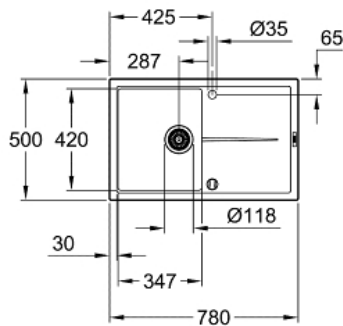

## Produktbeschreibung:

**K400**

**Kompositspüle mit Abtropffläche**

## Spezifikation:

Modell: K400 50-C 78/50 1.0 rev

Montageart: Standard-Einbauspüle

Material: Quarzkomposit

## GROHE Whisper

min. Maß Unterschrank: 500 mm

Maße: 780 x 500 mm

1 Becken: 347 x 440 x 205 mm

GROHE QuickFix Schnellbefestigungssystem

Spüle links oder rechts einbaubar

Ausschnittmaß: 765 x 485 mm

Ablauf: Exzenterbedienung