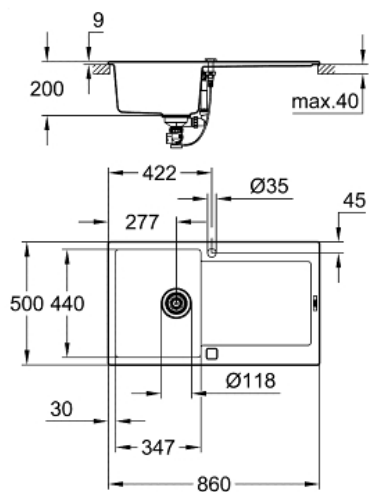

K500 Kompositspüle mit Abtropffläche

Pure Freude
an Wasser

GROHE

Produktbeschreibung:

K500

Kompositspüle mit Abtropffläche

Spezifikation:

Modell: K500 50-C 86/50 1.0 rev

Montageart: Standard-Einbauspüle

Material: Quartzkomposit

GROHE Whisper

min. Maß Unterschrank: 500 mm

Maße: 860 x 500 mm

1 Becken: 347 x 440 x 200 mm

GROHE QuickFix Schnellbefestigungssystem

Spüle links oder rechts einbaubar

Ausschnittmaß: 840 x 480 mm

Ablauf: Exzenterbedienung

Zubehör beiliegend: Exzenterbedienung, Ablaufgarnitur, Siebkorbventil, Montageset

Farbe:

31644AP0 granit schwarz

31644AT0 granit grau