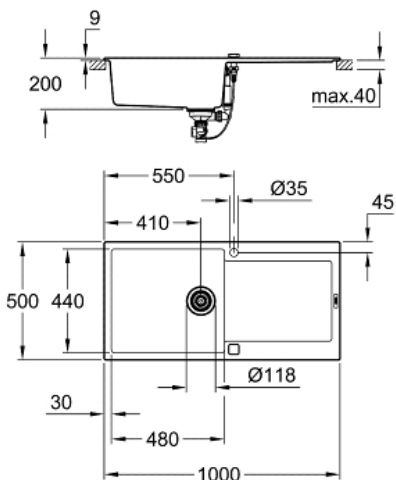

## Produktbeschreibung:

**K500**

**Kompositspüle mit Abtropffläche**

## Spezifikation:

Modell: K500 60-C 100/50 1.0 rev

Montageart: Standard-Einbauspüle

Material: Quartzkomposit

## GROHE Whisper

min. Maß Unterschrank: 600 mm

Maße: 1000 x 500 mm

1 Becken: 480 x 440 x 200 mm

GROHE QuickFix Schnellbefestigungssystem

Spüle links oder rechts einbaubar

Ausschnittmaß: 980 x 480 mm

Ablauf: Exzenterbedienung