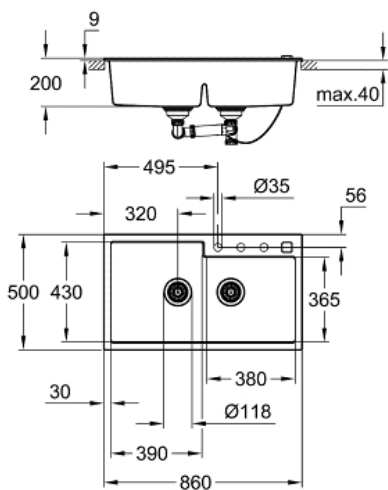

K500  
Kompositspüle

Pure Freude  
an Wasser

GROHE

**Produktbeschreibung:**

**K500  
Kompositspüle**

**Spezifikation:**

Modell: K500 90-C 86/50 2.0 rev

Montageart: Standard-Einbauspüle

Material: Quarzkomposit

**GROHE Whisper**

min. Maß Unterschrank: 900 mm

Maße: 860 x 500 mm

1 Becken: 390 x 430 x 200 mm

2 Becken: 380 x 365 x 200 mm

GROHE QuickFix Schnellbefestigungssystem

Spüle links oder rechts einbaubar

Ausschnittmaß: 840 x 480 mm

Ablauf: Exzenterbedienung

Zubehör beiliegend: Exzenterbedienung, Ablaufgarnitur,  
Siebkorbventil, Montageset

**Farbe:**

31649AP0 granit schwarz

31649AT0 granit grau