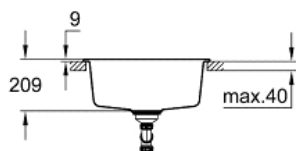

K700 UNTERBAU Kompositspüle

Pure Freude
an Wasser

GROHE

Produktbeschreibung: K700 UNTERBAU Kompositspüle

Spezifikation:

Modell: K700U 60-C 53,3/45,7 1.0

Montageart: Standard-Einbau und Unterbau

Material: Quarzkomposit

GROHE Whisper

min. Maß Unterschrank: 600 mm

Maße: 533 x 457 mm

1 Becken: 469 x 393 x 205 mm

GROHE QuickFix Schnellbefestigungssystem

Ausschnittmaß: 468 x 390 mm

Ablauf: Ø 3,5"/ 90 mm Siebkorbventil

Exzenterbedienung optional erhältlich

Zubehör beiliegend: Ablaufgarnitur, Siebkorbventil,
Montageset

Farbe:

☐ 31654AP0 granit schwarz

☐ 31654AT0 granit grau