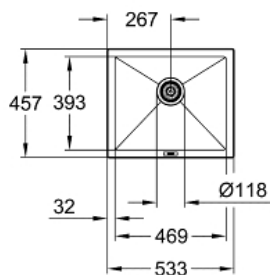

K700 UNTERBAU Kompositspüle

Pure Freude
an Wasser

GROHE

Produktbeschreibung: K700 UNTERBAU Kompositspüle

Spezifikation:

Modell: K700U 60-C 53,3/45,7 1.0

Montageart: Standard-Einbau und Unterbau

Material: Quarzkomposit

GROHE Whisper

min. Maß Unterschrank: 600 mm

Maße: 533 x 457 mm

1 Becken: 469 x 393 x 205 mm

GROHE QuickFix Schnellbefestigungssystem

Ausschnittmaß: 468 x 390 mm

Ablauf: Ø 3,5"/ 90 mm Siebkorbventil

Exzenterbedienung optional erhältlich

Zubehör beiliegend: Ablaufgarnitur, Siebkorbventil,
Montageset

Farbe:

☐ 31654AP0 granit schwarz

☐ 31654AT0 granit grau