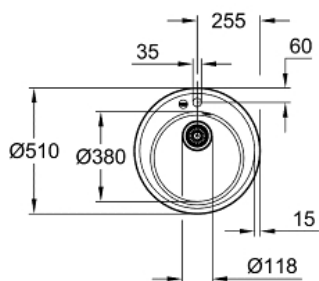

K200
Kompositspüle

Pure Freude
an Wasser

GROHE

Produktbeschreibung:

**K200
Kompositspüle**

Spezifikation:

Modell: K400 50-C 51 1.0

Montageart: Standard-Einbauspüle

Material: Quarzkomposit

GROHE Whisper

min. Maß Unterschrank: 500 mm

Maße: Ø 510 mm

1 Becken: Ø 380 x 200 mm

GROHE QuickFix Schnellbefestigungssystem

Ausschnittmaß: Ø 490 mm

Ablauf: Exzenterbedienung