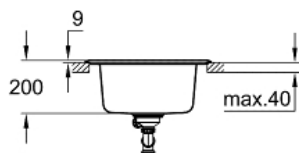

K200
Kompositspüle

Pure Freude
an Wasser

GROHE

Produktbeschreibung:

**K200
Kompositspüle**

Spezifikation:

Modell: K400 50-C 51 1.0

Montageart: Standard-Einbauspüle

Material: Quarzkomposit

GROHE Whisper

min. Maß Unterschrank: 500 mm

Maße: Ø 510 mm

1 Becken: Ø 380 x 200 mm

GROHE QuickFix Schnellbefestigungssystem

Ausschnittmaß: Ø 490 mm

Ablauf: Exzenterbedienung